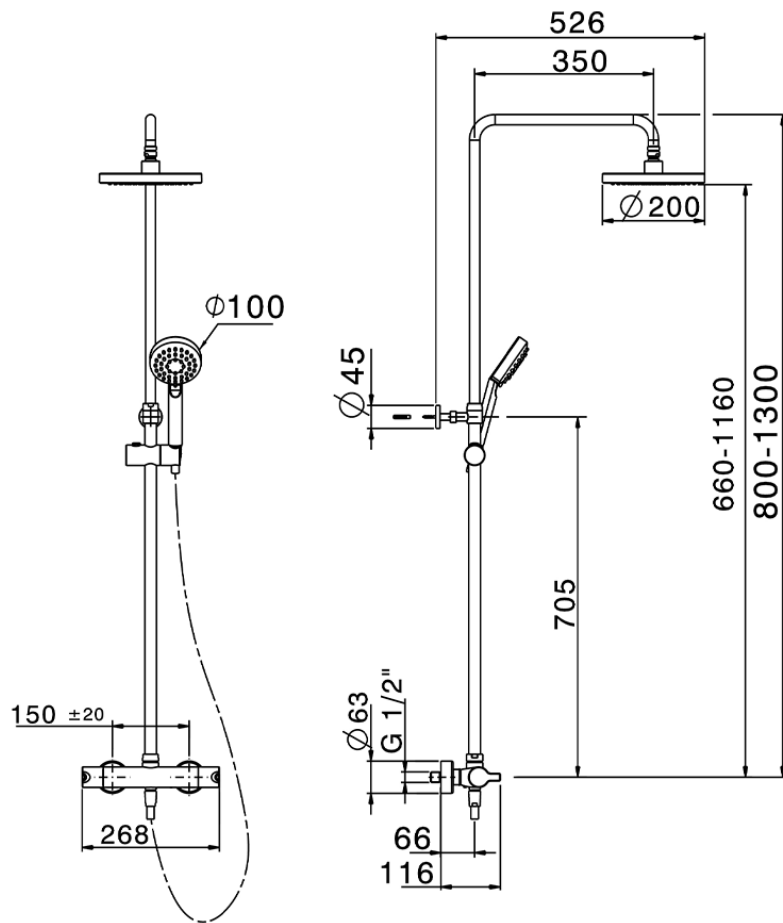

Columna termostática ducha 2 funciones H2_H2C82010

H2C82010

<https://es.huberitalia.com/columna-termostatica-ducha-2-funciones-h2-h2c82010>

2026-06-30