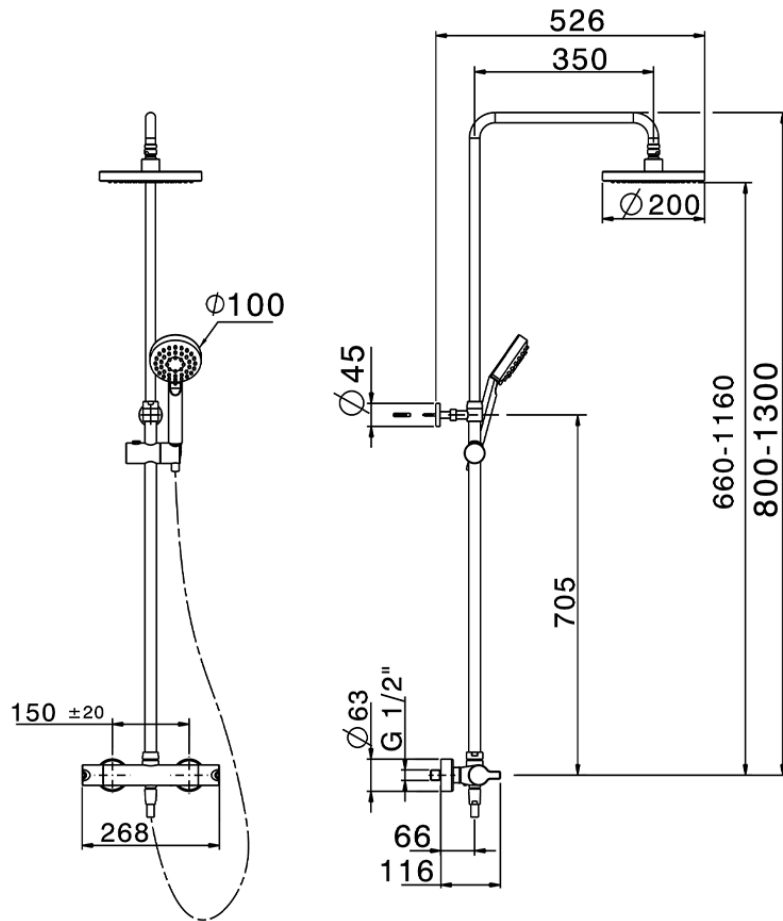

Columna termostática ducha 2 funciones H2_H2C82010

H2C82010

<https://es.huberitalia.com/columna-termostatica-ducha-2-funciones-h2-h2c82010>

2026-06-10