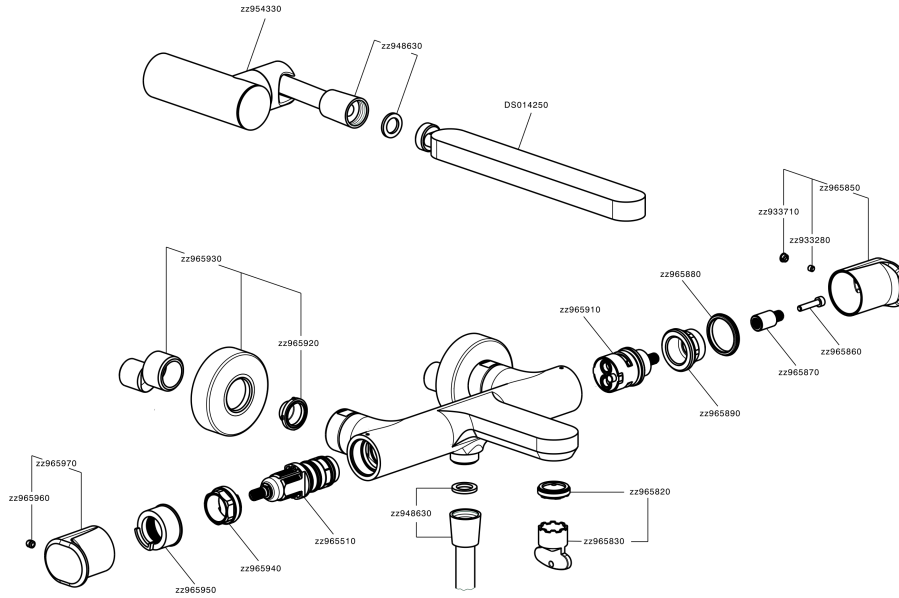

Bañera termostática con duplex LEVITY_LYD21010

LYD21010

<https://es.huberitalia.com/banera-termostatica-con-duplex-levity-lyd21010>

2024-12-22