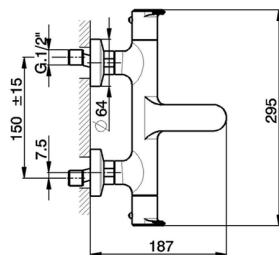

Bañera termostática con duplex LEVITY_LYD21010

MODELO **LYD21010**

Bañera termostática con duplex, soporte duchita articulado mural, duchita una función minimalista plana de ABS, flexible liso SUPREME 150 cm

ACABADOS DISPONIBLES

-  **21** 21 Cromo
-  **2B** 2B Níquel Brillo
-  **2F** 2F Níquel Cepillado
-  **40** 40 Negro Mate
-  **4Q** 4Q Blanco Mate

CARACTERÍSTICAS

Recambio Cartucho **ZZ96551000**

Cartucho Termostático TMX 25