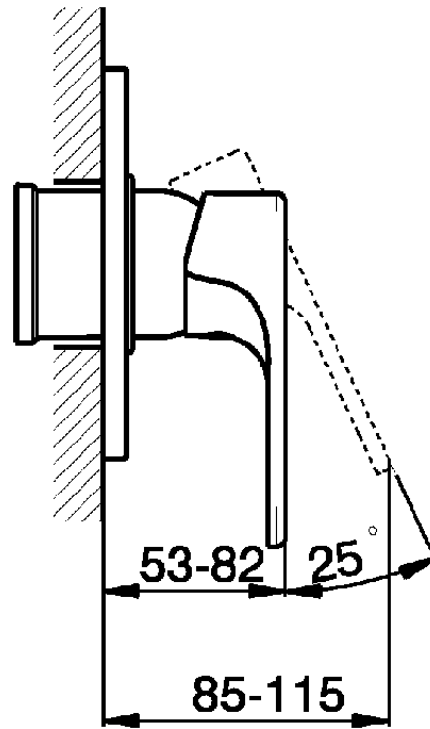

Parte esterna monomando ducha empotrada H3_AH003000

AH003000

<https://es.huberitalia.com/parte-externa-monomando-ducha-empotrada-h3-ah003000>

Piastra/Plate/Plaque/Platte/Placa

2-3mm: XX 27-47 YY 54-74

10mm: XX 16-40 YY 43-68

ZB005300

<https://es.huberitalia.com/parte-empotrada-monomando-ducha-empotrado-zb005300>

2024-11-21