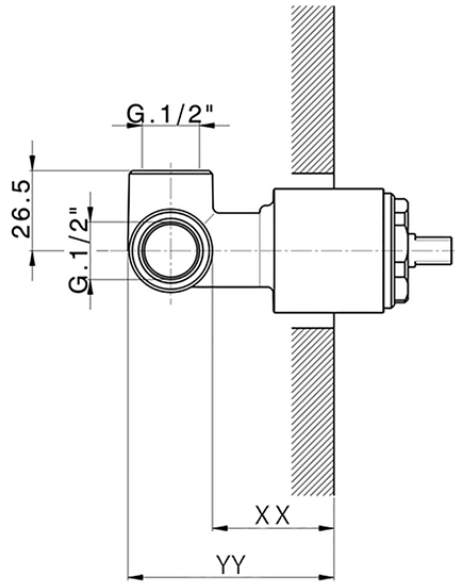

Parte esterna monomando ducha empotrada H3_AH003000

AH003000

<https://es.huberitalia.com/parte-externa-monomando-ducha-empotrada-h3-ah003000>

Piastra/Plate/Plaque/Platte/Placa

2-3mm: XX 27-47 YY 54-74

10mm: XX 16-40 YY 43-68

ZB005300

<https://es.huberitalia.com/parte-empotrada-monomando-ducha-empotrado-zb005300>

2024-11-21