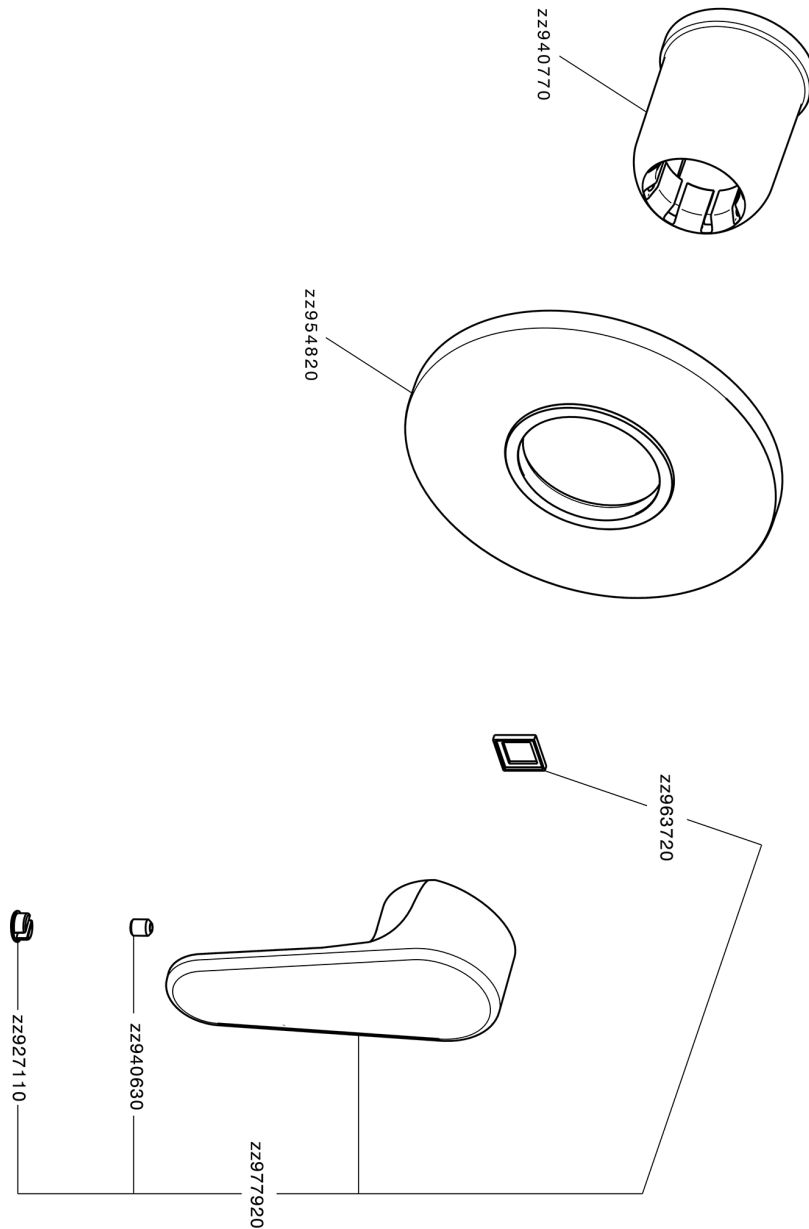

Parte externa monomando ducha empotrada H3_AH003000

AH003000

<https://es.huberitalia.com/parte-externa-monomando-ducha-empotrada-h3-ah003000>