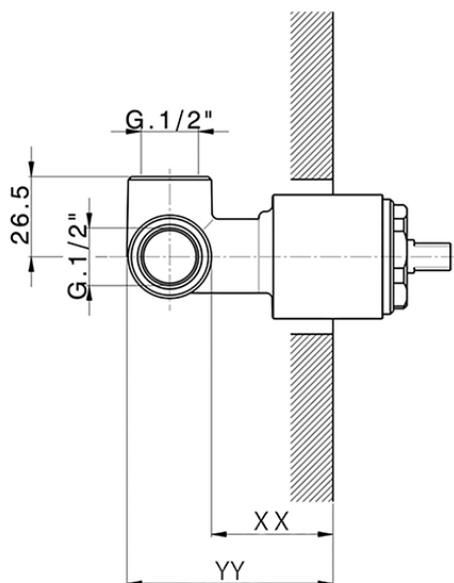

Parte esterna monomando ducha empotrada H3_AH003000

AH003000

<https://es.huberitalia.com/parte-externa-monomando-ducha-empotrada-h3-ah003000>

Piastra/Plate/Plaque/Platte/Placa

2-3mm: XX 27-47 YY 54-74

10mm: XX 16-40 YY 43-68

ZB005300

<https://es.huberitalia.com/parte-empotrada-monomando-ducha-empotrado-zb005300>

2024-11-21