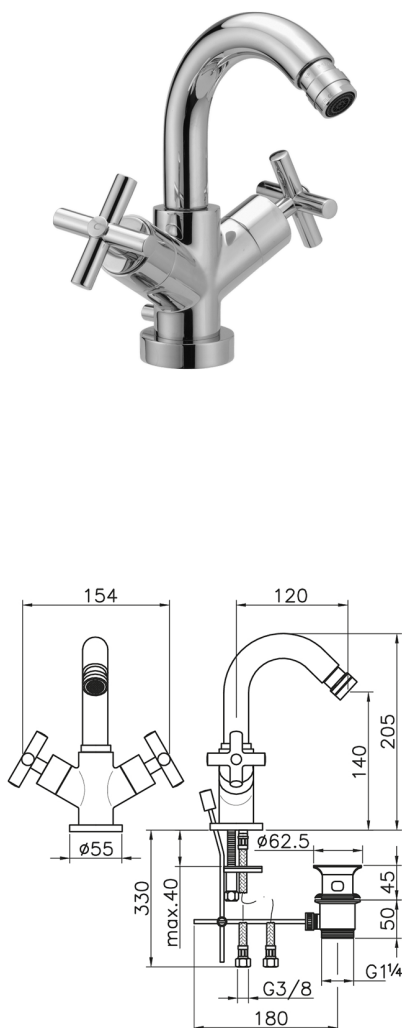

Bidé SUITE_SU000550

MODELO **SU000550**

Bidé, con desagüe automático 1"1/4, latiguillos acero G.3/8"

ACABADOS DISPONIBLES

-  **21** 21 Cromo
-  **40** 40 Negro Mate
-  **2F** 2F Níquel Cepillado
-  **2W** 2W Oro Cepillado