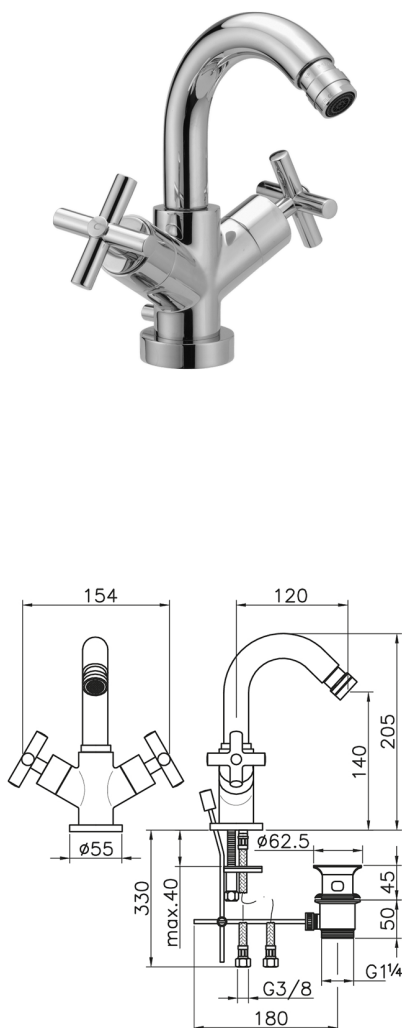

## Bidé SUITE\_SU000550

MODELO **SU000550**

Bidé, con desagüe automático 1"1/4, latiguillos acero G.3/8"

ACABADOS DISPONIBLES

-  **21** 21 Cromo
-  **40** 40 Negro Mate
-  **2F** 2F Níquel Cepillado
-  **2W** 2W Oro Cepillado