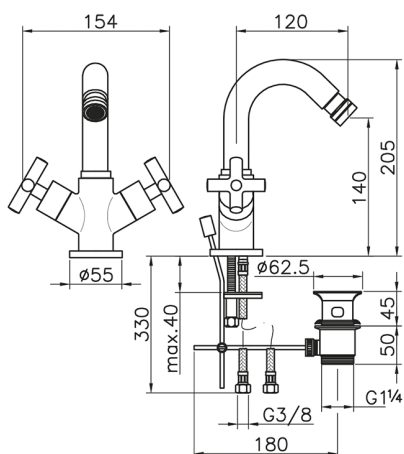

Bidé SUITE_SU000550

MODELO **SU000550**

Bidé, con desagüe automático 1"1/4, latiguillos acero G.3/8"

ACABADOS DISPONIBLES

-  **21** 21 Cromo
-  **40** 40 Negro Mate
-  **2F** 2F Níquel Cepillado
-  **2W** 2W Oro Cepillado