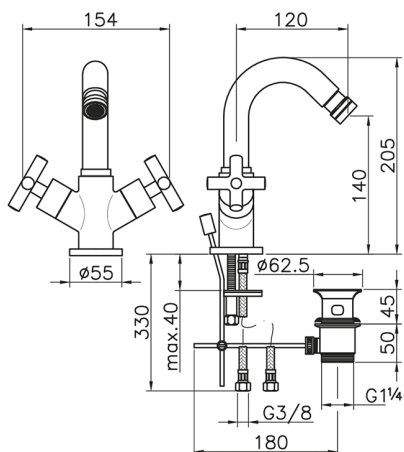

Bidé SUITE_SU000550

MODELO **SU000550**

Bidé, con desagüe automático 1"1/4, latiguillos acero G.3/8"

ACABADOS DISPONIBLES

-  **21** 21 Cromo
-  **40** 40 Negro Mate
-  **2F** 2F Níquel Cepillado
-  **2W** 2W Oro Cepillado