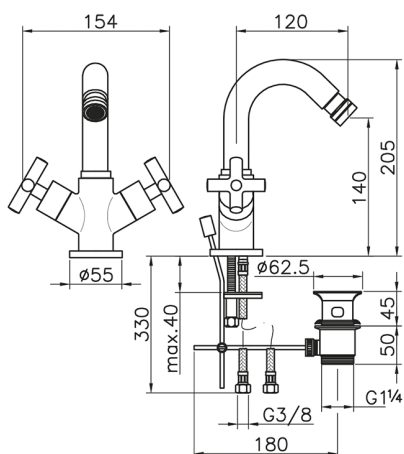

ACABADOS DISPONIBLES

- **21** 21 Cromo
- **40** 40 Negro Mate
- **2F** 2F Níquel Cepillado
- **2W** 2W Oro Cepillado