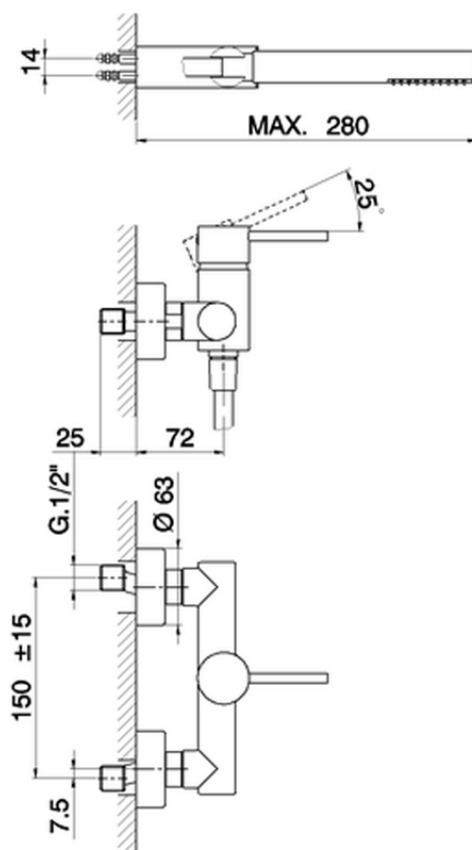

Ducha monomando con duplex TRATTO EVO_TV000450

TV000450

<https://es.huberitalia.com/ducha-monomando-con-duplex-tratto-evo-tv000450>

2025-04-18