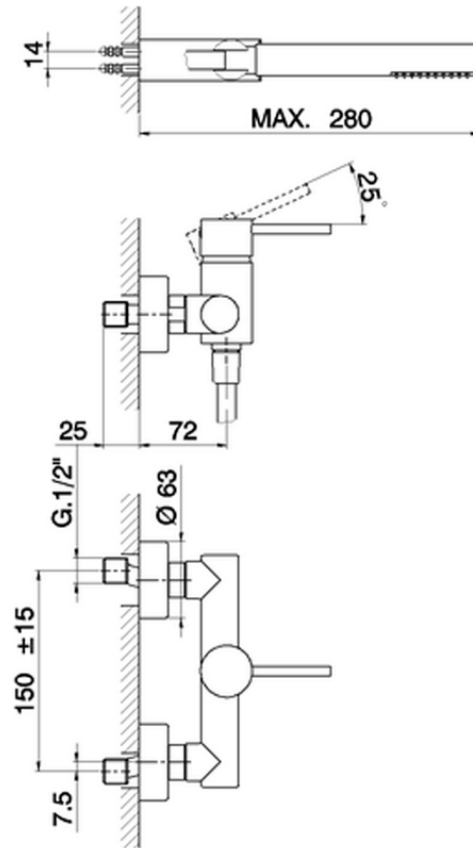

Ducha monomando con duplex TRATTO EVO_TV000450

TV000450

<https://es.huberitalia.com/ducha-monomando-con-duplex-tratto-evo-tv000450>

2025-02-22