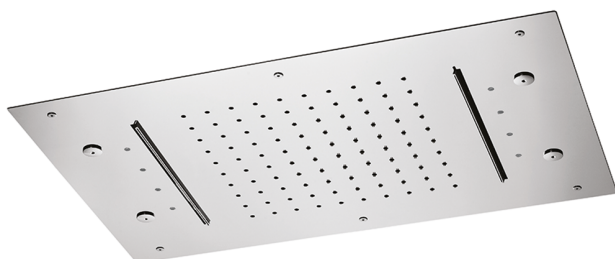

Rociadores de techo 600x400 mm ZEN_ZS1C0370

MODELO **ZS1C0370**

Rociadores de techo 600x400 mm, lluvia, nebulizador, 2 cascadas y cromoterapia, con mando a distancia incluido, acero inoxidable AISI 304

ACABADOS DISPONIBLES

-  **D1** D1 Inox Cepillado
-  **40** 40 Negro Mate
-  **4Q** 4Q Blanco Mate
-  **D2** D2 Inox brillo

CARACTERÍSTICAS

2026-05-20