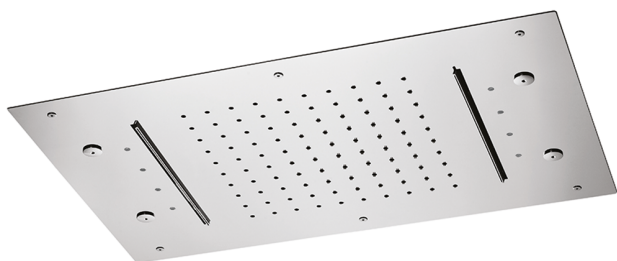

Rociadores de techo 600x400 mm ZEN_ZS1C0370

MODELO **ZS1C0370**

Rociadores de techo 600x400 mm, lluvia, nebulizador, 2 cascadas y cromoterapia, con mando a distancia incluido, acero inoxidable AISI 304

ACABADOS DISPONIBLES

-  **D1** D1 Inox Cepillado
-  **40** 40 Negro Mate
-  **4Q** 4Q Blanco Mate
-  **D2** D2 Inox brillo

CARACTERÍSTICAS

2026-06-14