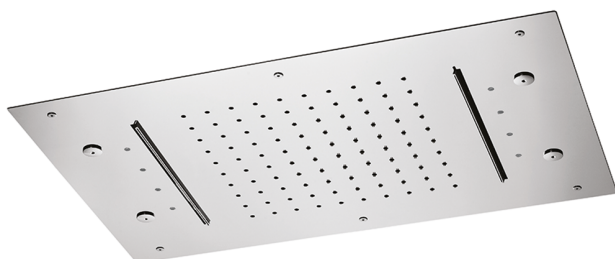

## Rociadores de techo 600x400 mm ZEN\_ZS1C0370

MODELO **ZS1C0370**

Rociadores de techo 600x400 mm, lluvia, nebulizador, 2 cascadas y cromoterapia, con mando a distancia incluido, acero inoxidable AISI 304

ACABADOS DISPONIBLES

-  **D1** D1 Inox Cepillado
-  **40** 40 Negro Mate
-  **4Q** 4Q Blanco Mate
-  **D2** D2 Inox brillo

CARACTERÍSTICAS

2026-05-20