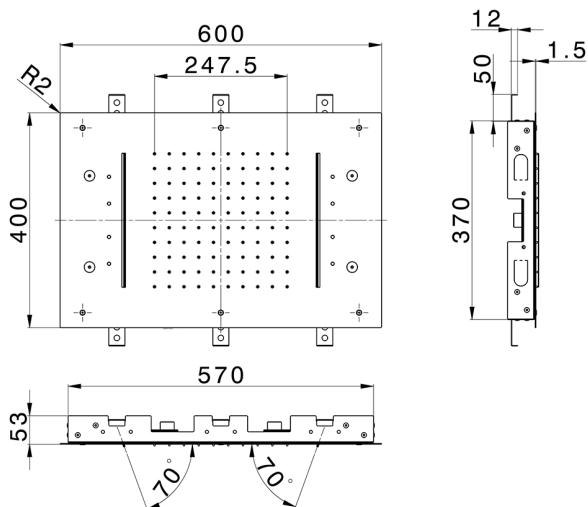

Rociadores de techo 600x400 mm ZEN_ZS1C0370

MODELO **ZS1C0370**

Rociadores de techo 600x400 mm, lluvia, nebulizador, 2 cascadas y cromoterapia, con mando a distancia incluido, acero inoxidable AISI 304

ACABADOS DISPONIBLES

-  **D1** D1 Inox Cepillado
-  **40** 40 Negro Mate
-  **4Q** 4Q Blanco Mate
-  **D2** D2 Inox brillo

CARACTERÍSTICAS

2026-06-13