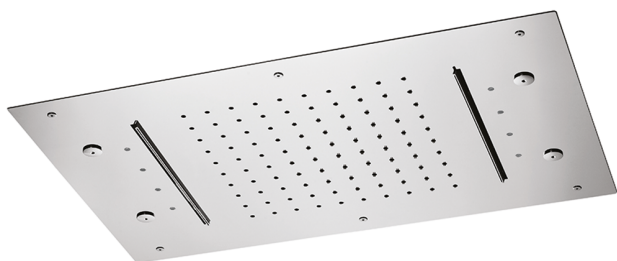

Rociadores de techo 600x400 mm ZEN_ZS1C0370

MODELO **ZS1C0370**

Rociadores de techo 600x400 mm, lluvia, nebulizador, 2 cascadas y cromoterapia, con mando a distancia incluido, acero inoxidable AISI 304

ACABADOS DISPONIBLES

-  **D1** D1 Inox Cepillado
-  **40** 40 Negro Mate
-  **4Q** 4Q Blanco Mate
-  **D2** D2 Inox brillo

CARACTERÍSTICAS

2026-06-13