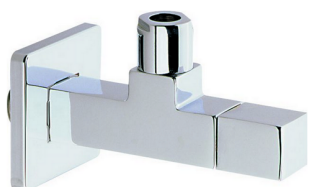

Grifo de alimentación COMPLEMENTOS_ZB002910

MODELO **ZB002910**

Grifo de alimentación

ACABADOS DISPONIBLES

-  **21** 21 Cromo
-  **2F** 2F Níquel Cepillado
-  **2B** 2B Níquel Brillo

CARACTERÍSTICAS

Duchita higiénica

Ducha hidroescobilla, para la limpieza del inodoro.

2025-01-31