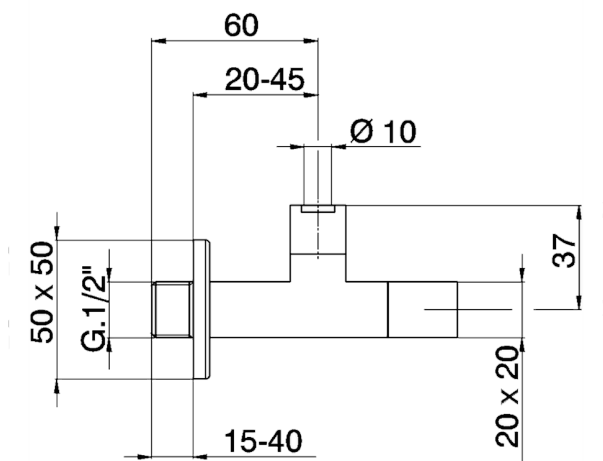

## Grifo de alimentación COMPLEMENTOS\_ZB002910

MODELO **ZB002910**

Grifo de alimentación

ACABADOS DISPONIBLES

-  **21** 21 Cromo
-  **2F** 2F Níquel Cepillado
-  **2B** 2B Níquel Brillo

CARACTERÍSTICAS

### Duchita higiénica

Ducha hidroescobilla, para la limpieza del inodoro.

2025-01-31