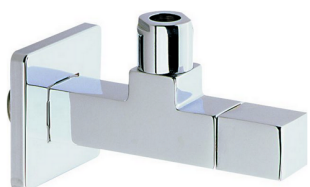

## Grifo de alimentación COMPLEMENTOS\_ZB002910

MODELO **ZB002910**

Grifo de alimentación

ACABADOS DISPONIBLES

-  **21** 21 Cromo
-  **2F** 2F Níquel Cepillado
-  **2B** 2B Níquel Brillo

CARACTERÍSTICAS

### Duchita higiénica

Ducha hidroescobilla, para la limpieza del inodoro.

2025-01-31