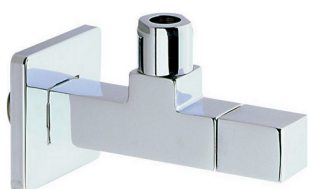

Grifo de alimentación COMPLEMENTOS_ZB002910

MODELO **ZB002910**

Grifo de alimentación

ACABADOS DISPONIBLES

-  **21** 21 Cromo
-  **2F** 2F Níquel Cepillado
-  **2B** 2B Níquel Brillo

CARACTERÍSTICAS

Duchita higiénica

Ducha hidroescobilla, para la limpieza del inodoro.

2025-01-31