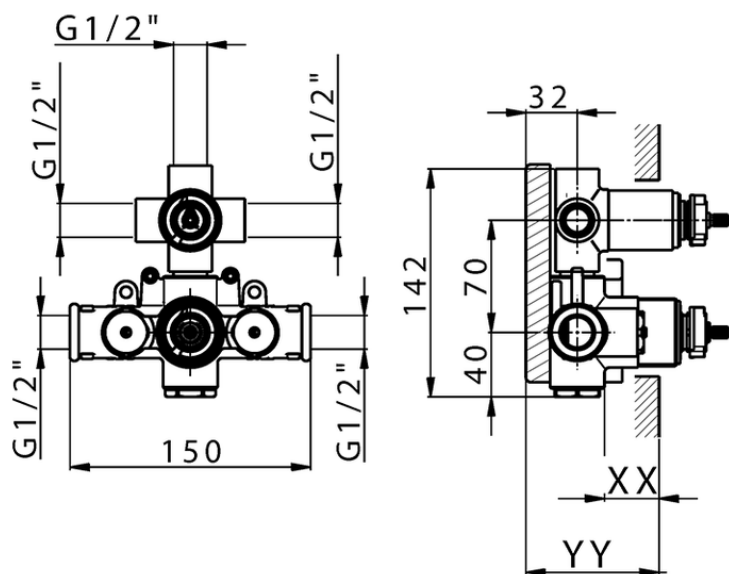

Parte externa termostático ducha emp. 3 salidas THERMO_H3018200

H3018200

<https://es.huberitalia.com/parte-externa-termostatico-ducha-emp-3-salidas-thermo-h3018200>

Piastra/Plate/Plaque/Platte/Placa

2-3mm: XX 25-40 YY 76-91

10 mm: XX 16-31 YY 65-80

ZB018201

<https://es.huberitalia.com/parte-empotrada-termostatico-ducha-3-salidas-empotrado-zb018201>

2024-12-22