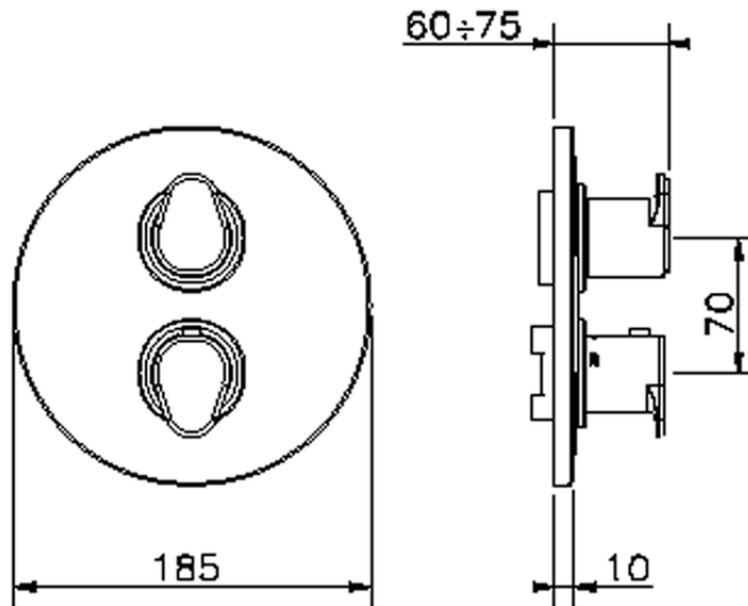

Parte externa termostático ducha emp. 3 salidas THERMO_H3018200

H3018200

<https://es.huberitalia.com/parte-externa-termostatico-ducha-emp-3-salidas-thermo-h3018200>

Piastra/Plate/Plaque/Platte/Placa

2-3mm: XX 25-40 YY 76-91

10 mm: XX 16-31 YY 65-80

ZB018201

<https://es.huberitalia.com/parte-empotrada-termostatico-ducha-3-salidas-empotrado-zb018201>

2024-12-22