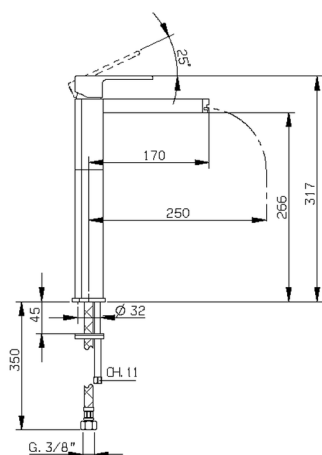

Lavabo monomando alto DADO_DC003540

MODELO **DC003540**

Lavabo monomando alto, sin desagüe automático, latiguillos acero G.3/8", base caño disponible en acabado cromo o fumé

ACABADOS DISPONIBLES

- 
21 21 Cromo
- 
2F 2F Níquel Cepillado
- 
6U 6U Cromo/Ahumado

CARACTERÍSTICAS

Recambio Cartucho **ZZ94240000**

Cartucho Monomando 25 mm

Lavabo monomando alto DADO_DC003540

DC003540

<https://es.huberitalia.com/lavabo-monomando-alto-dado-dc003540>

2025-01-06