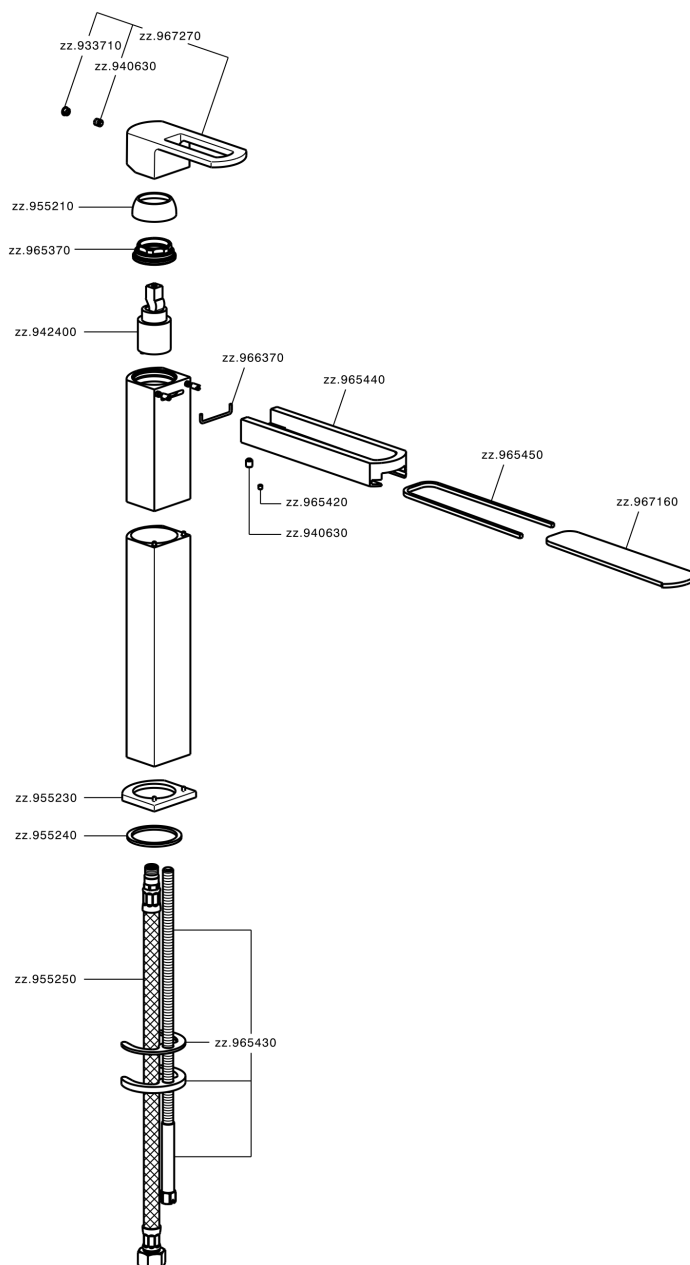

Lavabo monomando alto DADO_DC003540

MODELO **DC003540**

Lavabo monomando alto, sin desagüe automático, latiguillos acero G.3/8", base caño disponible en acabado cromo o fumé

ACABADOS DISPONIBLES

- 
21 21 Cromo
- 
2F 2F Níquel Cepillado
- 
6U 6U Cromo/Ahumado

CARACTERÍSTICAS

Recambio Cartucho **ZZ94240000**

Cartucho Monomando 25 mm

Lavabo monomando alto DADO_DC003540

DC003540

<https://es.huberitalia.com/lavabo-monomando-alto-dado-dc003540>

2025-01-06