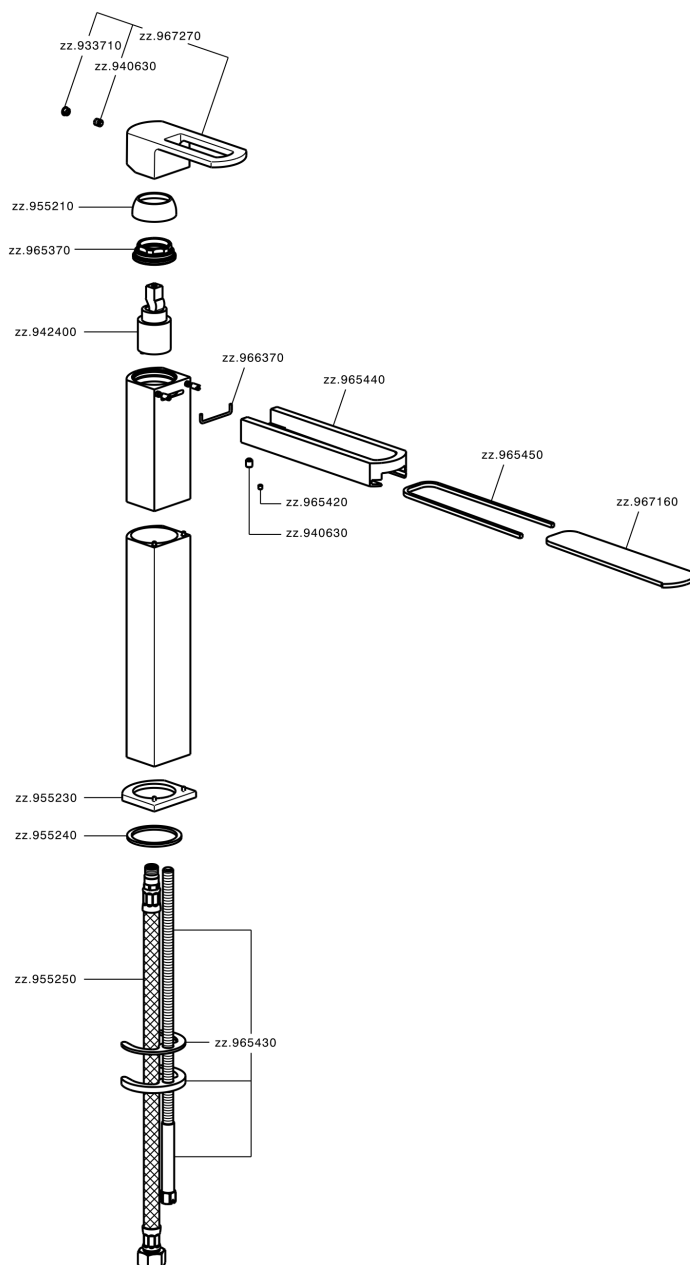

Lavabo monomando alto DADO_DC003540

DC003540

<https://es.huberitalia.com/lavabo-monomando-alto-dado-dc003540>

2025-01-06