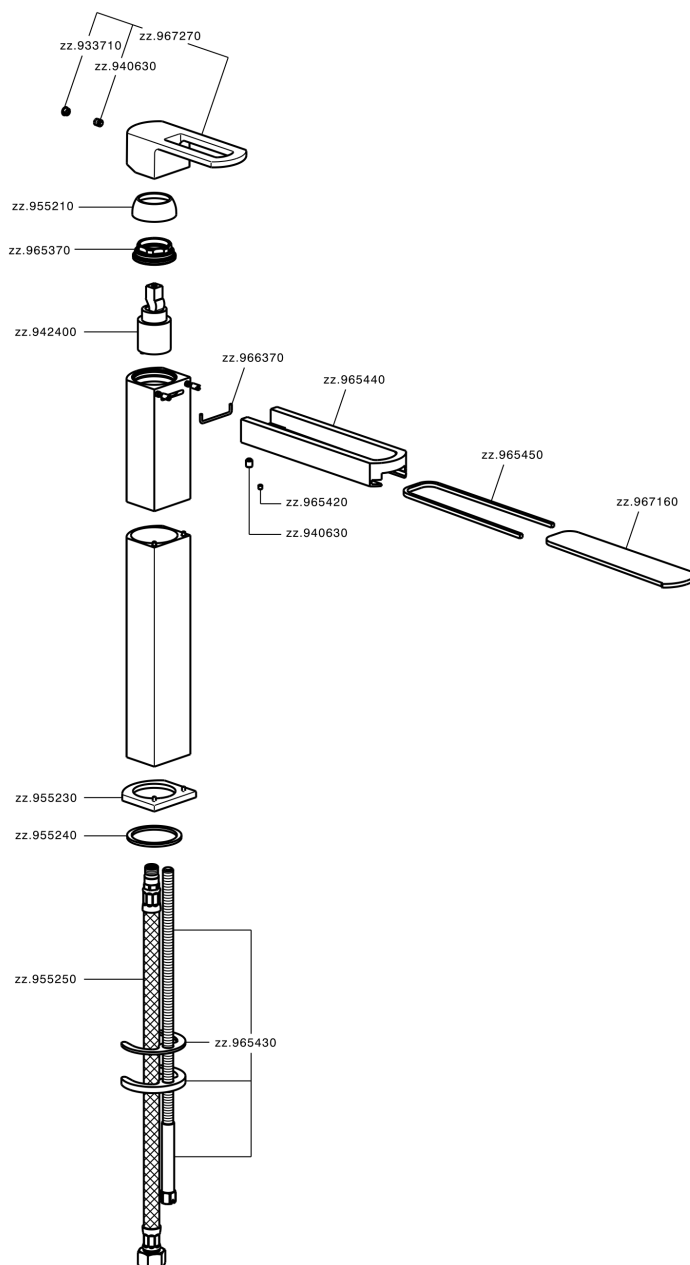

## Lavabo monomando alto DADO\_DC003540

MODELO **DC003540**

Lavabo monomando alto, sin desagüe automático, latiguillos acero G.3/8", base caño disponible en acabado cromo o fumé

### ACABADOS DISPONIBLES

- 
**21** 21 Cromo
- 
**2F** 2F Níquel Cepillado
- 
**6U** 6U Cromo/Ahumado

### CARACTERÍSTICAS

Recambio Cartucho **ZZ94240000**

**Cartucho Monomando 25 mm**

## Lavabo monomando alto DADO\_DC003540

DC003540

<https://es.huberitalia.com/lavabo-monomando-alto-dado-dc003540>

2025-01-05