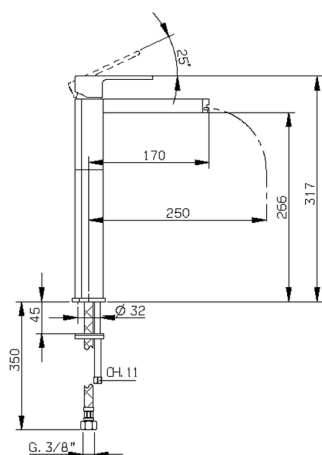

## Lavabo monomando alto DADO\_DC003540

MODELO **DC003540**

Lavabo monomando alto, sin desagüe automático, latiguillos acero G.3/8", base caño disponible en acabado cromo o fumé

### CARACTERÍSTICAS

Recambio Cartucho **ZZ94240000**

**Cartucho Monomando 25 mm**