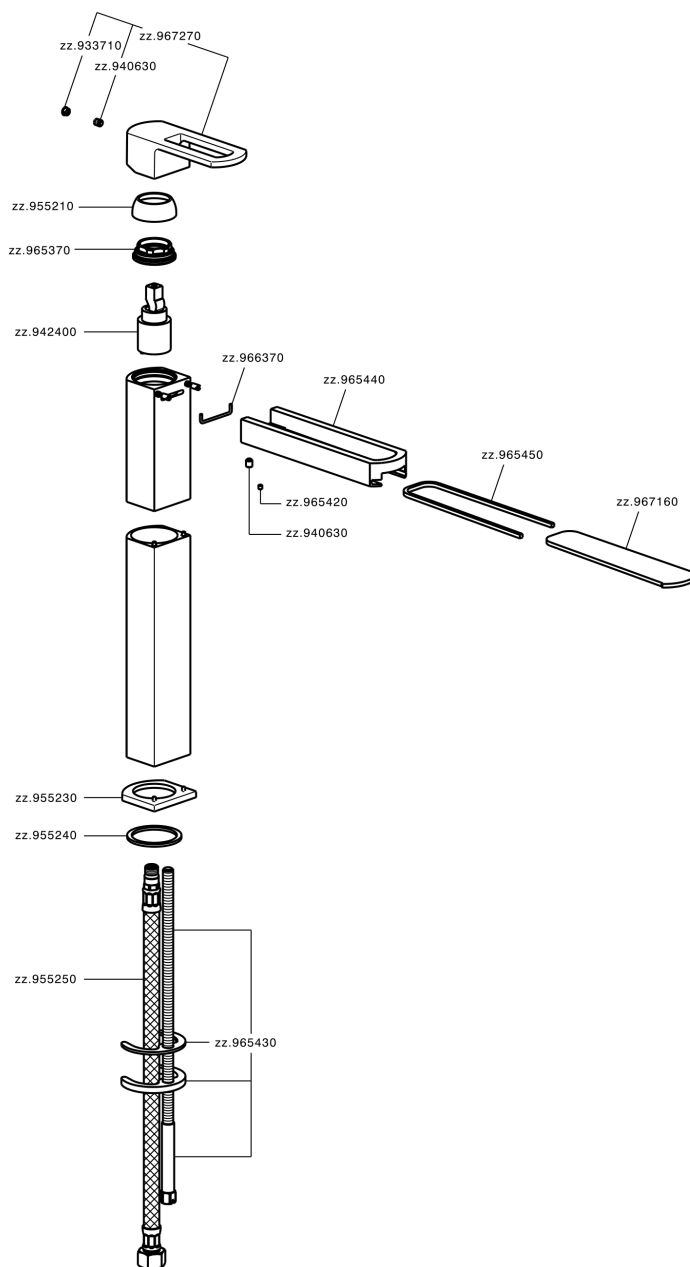

Lavabo monomando alto DADO_DC003540

DC003540

<https://es.huberitalia.com/lavabo-monomando-alto-dado-dc003540>

2025-01-05