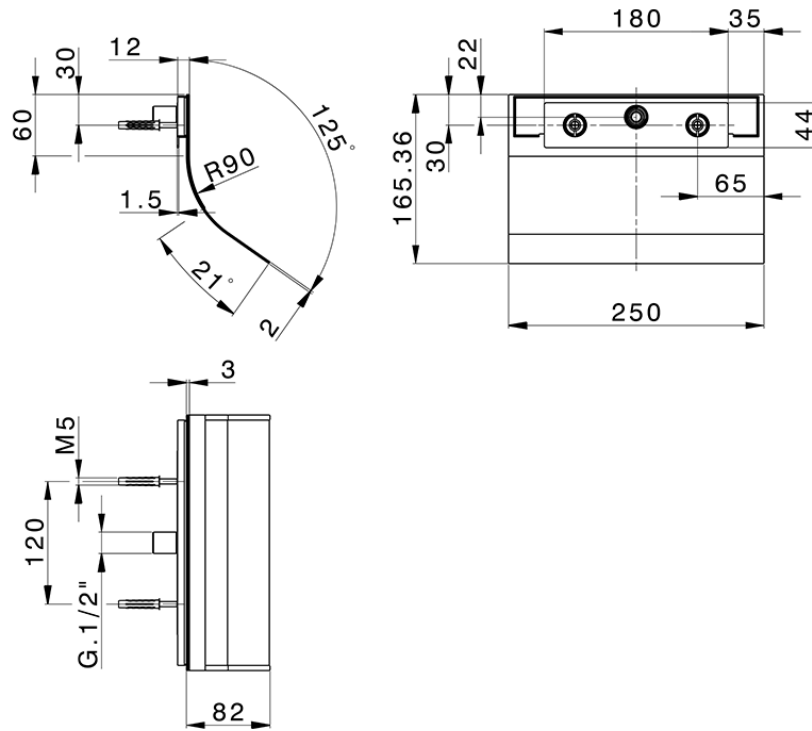

Cascada de pared redonda ZEN_ZS129040

ZS129040

<https://es.huberitalia.com/cascada-de-pared-redonda-zen-zs129040>

2025-04-11