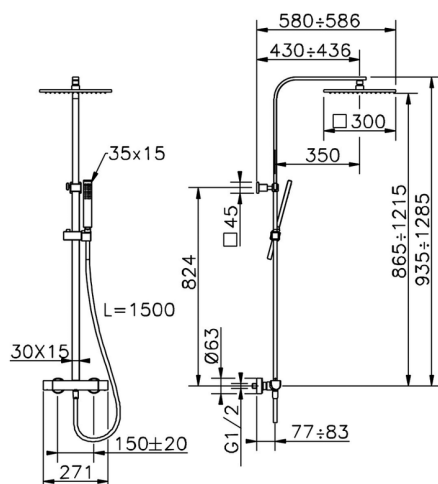

Columna termostática ducha 2 funciones COLUMNS_DCC8601H

MODELO **DCC8601H**

Columna termostática ducha 2 funciones, devia stop 2 salidas, columna telescópica, soporte duchita corredero, duchita una función minimalista 35x15 mm Latón, rociador cuadrado 300x300 mm es.8 mm de LATÓN, flexible liso SUPREME 150 cm

ACABADOS DISPONIBLES

21 21 Cromo

CARACTERÍSTICAS

Recambio Cartucho **24.04A.PP**

Cartucho Termostático Plus P 8X20

DeviaStop

La tecnología Huber DeviaStop le permite ajustar el caudal de agua y dirigirla hacia la salida elegida (rociador superior, ducha de mano, etc.).