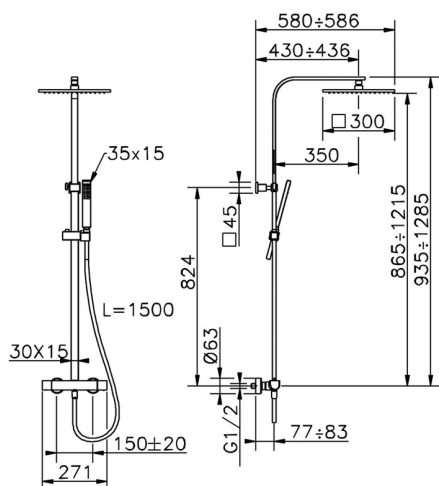

Columna termostática ducha 2 funciones COLUMNS_DCC8601H

MODELO **DCC8601H**

Columna termostática ducha 2 funciones, devia stop 2 salidas, columna telescópica, soporte duchita corredero, duchita una función minimalista 35x15 mm Latón, rociador cuadrado 300x300 mm es.8 mm de LATÓN, flexible liso SUPREME 150 cm

ACABADOS DISPONIBLES

21 21 Cromo

CARACTERÍSTICAS

Recambio Cartucho **24.04A.PP**

Cartucho Termostático Plus P 8X20

DeviaStop

La tecnología Huber DeviaStop le permite ajustar el caudal de agua y dirigirla hacia la salida elegida (rociador superior, ducha de mano, etc.).