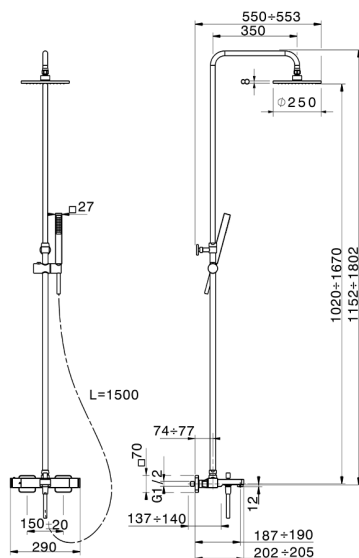

## Columna termostática bañera 3 funciones DADO\_DDC83010

MODELO **DDC83010**

Columna termostática bañera 3 funciones, devia stop 2 salidas, columna telescópica, soporte duchita corredero, duchita una función minimal. cuadrada 27x27mm ABS, rociador cuadrado 250x250 mm es. 8 mm de Latón, flexible liso SILVERFLEX 150 cm

ACABADOS DISPONIBLES

**21** 21 Cromo

CARACTERÍSTICAS

Recambio Cartucho **22.04A.AR - ZZ97279004**

**Cartucho Termostático Argo 2 (filtro lungo)**

### DeviaStop

La tecnología Huber DeviaStop le permite ajustar el caudal de agua y dirigirla hacia la salida elegida (rociador superior, ducha de mano, etc.).