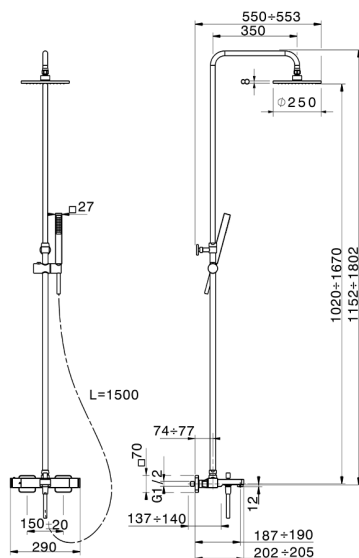

Columna termostática bañera 3 funciones DADO_DDC83010

MODELO **DDC83010**

Columna termostática bañera 3 funciones, devia stop 2 salidas, columna telescópica, soporte duchita corredero, duchita una función minimal. cuadrada 27x27mm ABS, rociador cuadrado 250x250 mm es. 8 mm de Latón, flexible liso SILVERFLEX 150 cm

ACABADOS DISPONIBLES

21 21 Cromo

CARACTERÍSTICAS

Recambio Cartucho **22.04A.AR - ZZ97279004**

Cartucho Termostático Argo 2 (filtro lungo)

DeviaStop

La tecnología Huber DeviaStop le permite ajustar el caudal de agua y dirigirla hacia la salida elegida (rociador superior, ducha de mano, etc.).

Columna termostática bañera 3 funciones DADO_DDC83010

DDC83010

<https://es.huberitalia.com/columna-termostatica-banera-3-funciones-dado-ddc83010>

2026-05-01