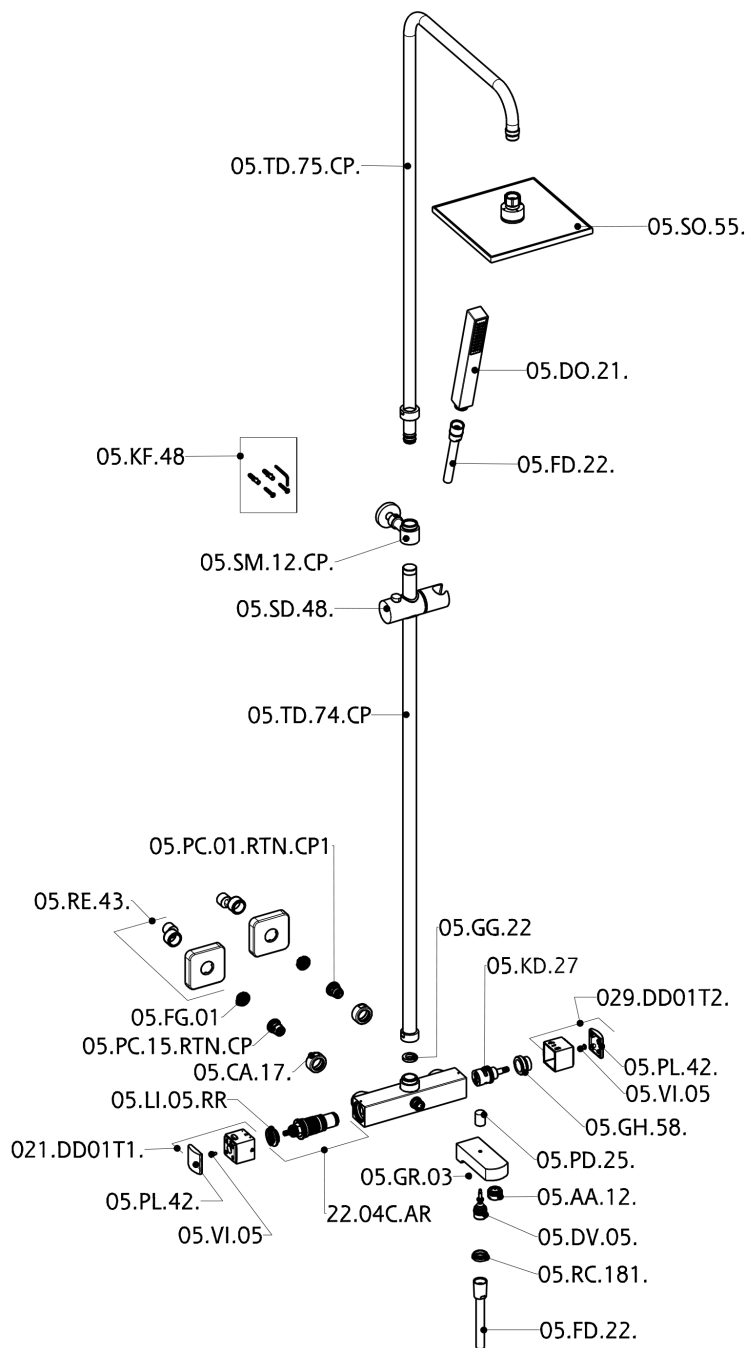

Columna termostática bañera 3 funciones DADO_DDC83010

MODELO **DDC83010**

Columna termostática bañera 3 funciones, devia stop 2 salidas, columna telescópica, soporte duchita corredero, duchita una función minimal. cuadrada 27x27mm ABS, rociador cuadrado 250x250 mm es. 8 mm de Latón, flexible liso SILVERFLEX 150 cm

ACABADOS DISPONIBLES

21 21 Cromo

CARACTERÍSTICAS

Recambio Cartucho **22.04A.AR - ZZ97279004**

Cartucho Termostático Argo 2 (filtro lungo)

DeviaStop

La tecnología Huber DeviaStop le permite ajustar el caudal de agua y dirigirla hacia la salida elegida (rociador superior, ducha de mano, etc.).

SafeTouch

El sistema Huber SafeTouch mantiene el cuerpo de la grifería frío al cuerpo durante el uso.

Termostático

El Termostático Huber es tu gestor personal del agua, ayudándote a manejar, controlar y ahorrar agua y energía.

Columna termostática bañera 3 funciones DADO_DDC83010

DDC83010

<https://es.huberitalia.com/columna-termostatica-banera-3-funciones-dado-ddc83010>

2026-05-01