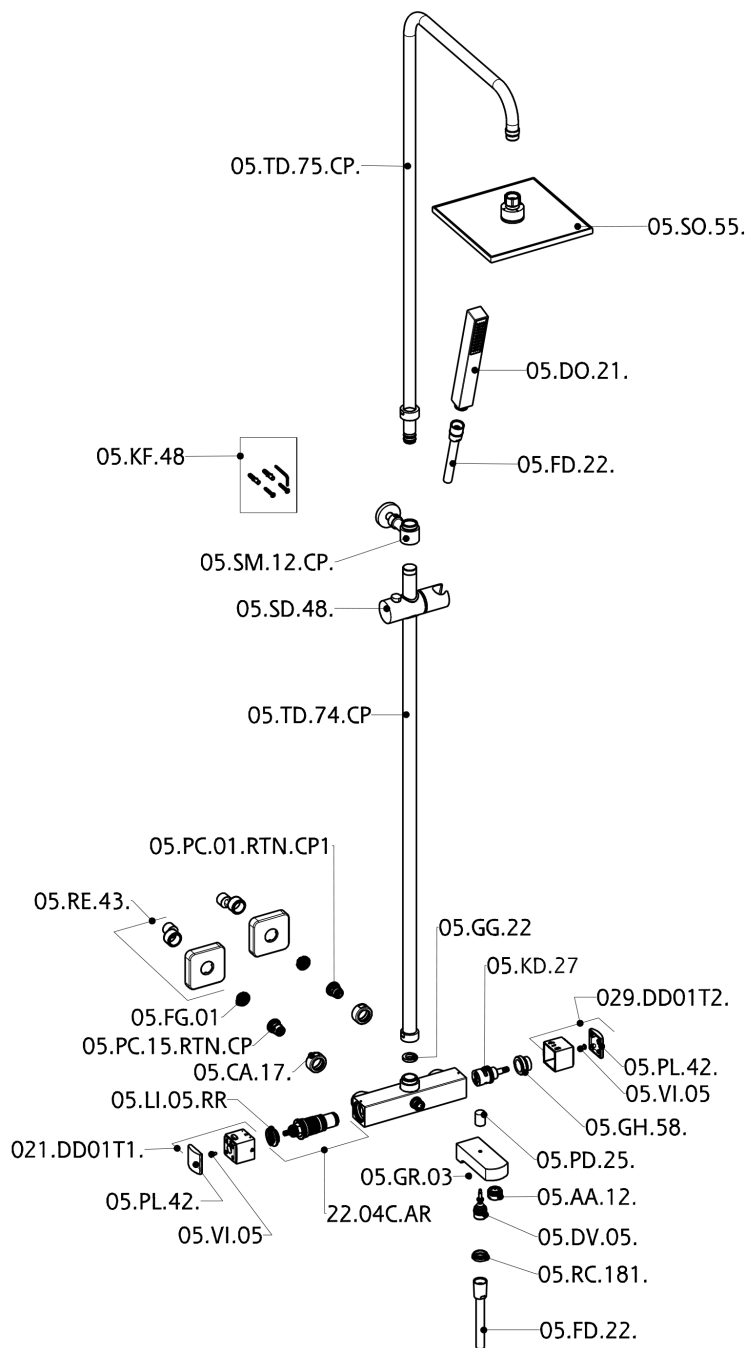

## Columna termostática bañera 3 funciones DADO\_DDC83010

MODELO **DDC83010**

Columna termostática bañera 3 funciones, devia stop 2 salidas, columna telescópica, soporte duchita corredero, duchita una función minimal. cuadrada 27x27mm ABS, rociador cuadrado 250x250 mm es. 8 mm de Latón, flexible liso SILVERFLEX 150 cm

ACABADOS DISPONIBLES

**21** 21 Cromo

CARACTERÍSTICAS

Recambio Cartucho **22.04A.AR - ZZ97279004**

**Cartucho Termostático Argo 2 (filtro lungo)**

### DeviaStop

La tecnología Huber DeviaStop le permite ajustar el caudal de agua y dirigirla hacia la salida elegida (rociador superior, ducha de mano, etc.).

### SafeTouch

El sistema Huber SafeTouch mantiene el cuerpo de la grifería frío al cuerpo durante el uso.