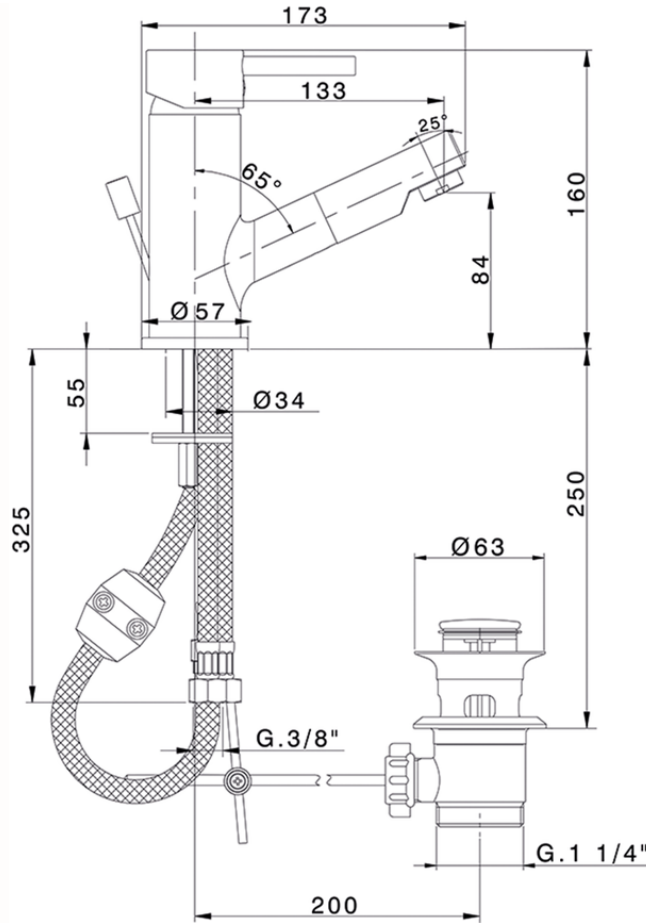

Lavabo monomando ducha extraible TRATTO EVO\_TV200614

TV200614

<https://es.huberitalia.com/lavabo-monomando-ducha-extraible-tratto-evo-tv200614>

2024-11-21