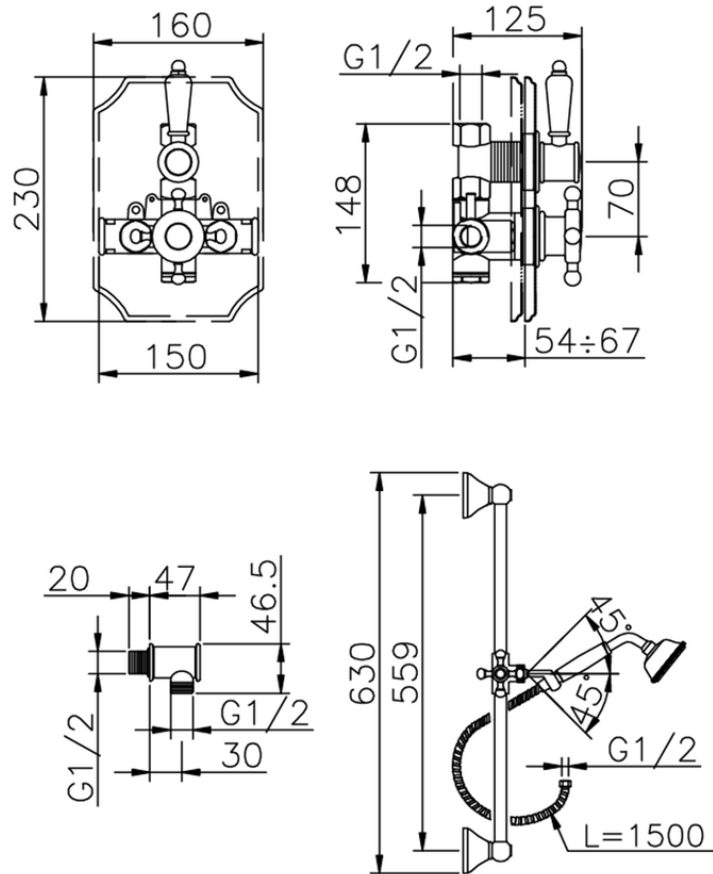

Conjunto ducha termostático empotrado VICTORIAN_910.VT01H.

910.VT01H.

<https://es.huberitalia.com/conjunto-ducha-termostatico-empotrado-victorian-910-vt01h>

2026-06-15