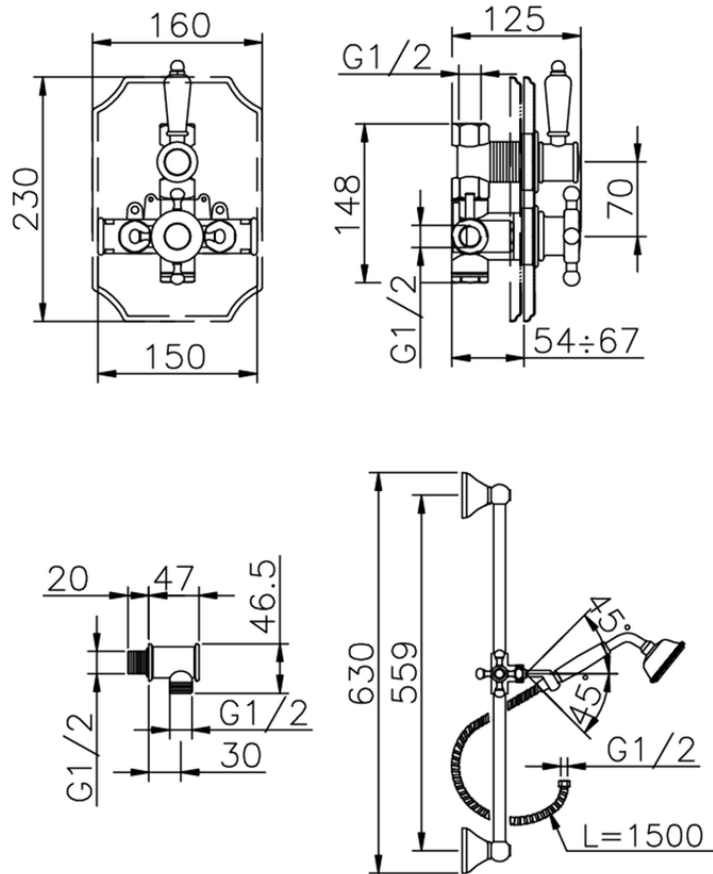

Conjunto ducha termostático empotrado VICTORIAN_910.VT01H.

910.VT01H.

<https://es.huberitalia.com/conjunto-ducha-termostatico-empotrado-victorian-910-vt01h>

2026-05-20