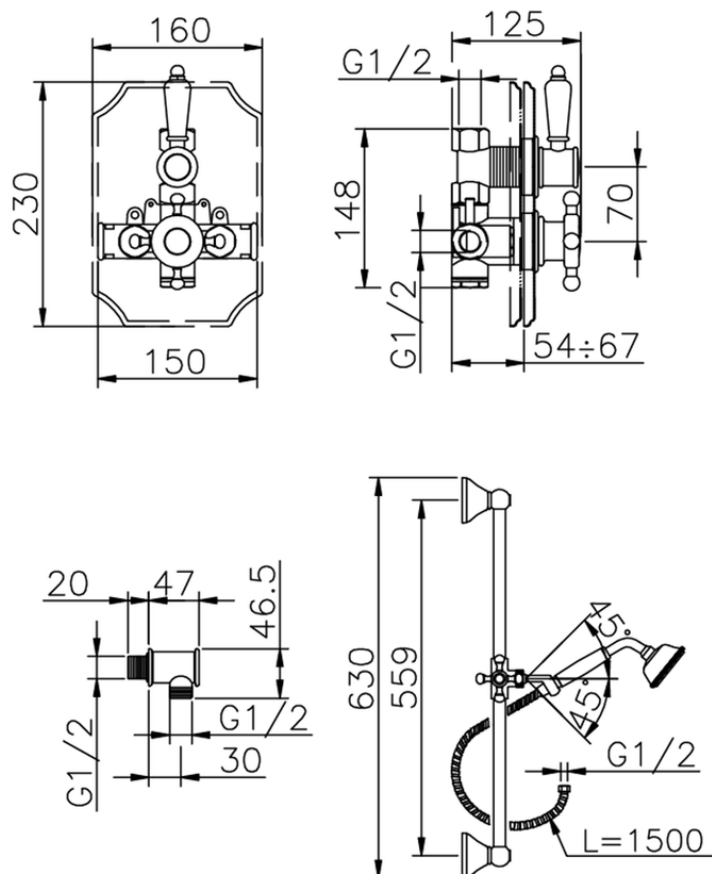

Conjunto ducha termostático empotrado VICTORIAN_910.VT01H.

910.VT01H.

<https://es.huberitalia.com/conjunto-ducha-termostatico-empotrado-victorian-910-vt01h>

2026-04-17