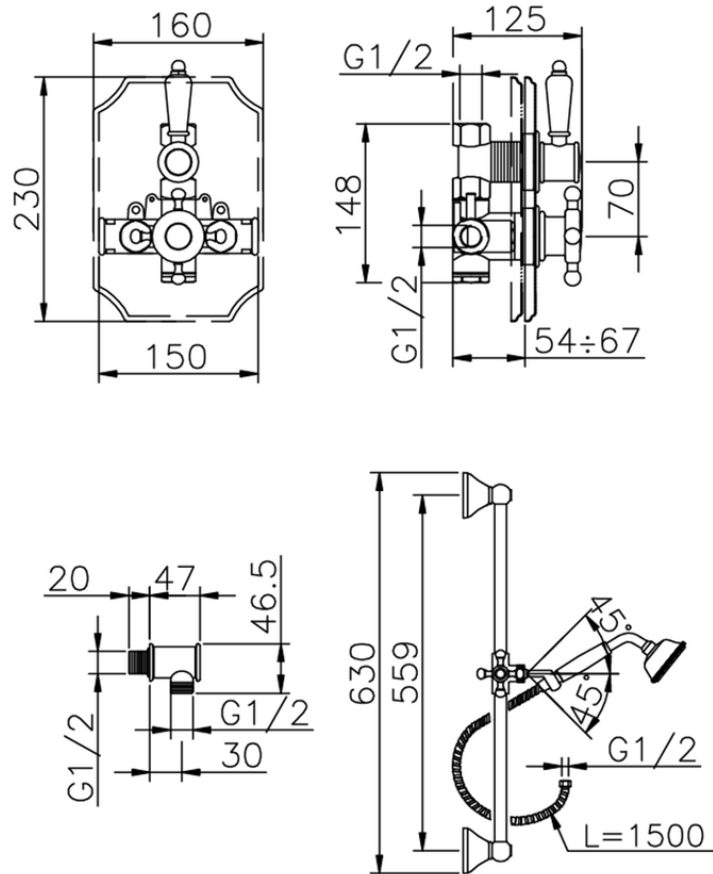

**Conjunto ducha termostático empotrado VICTORIAN\_910.VT01H.**

910.VT01H.

<https://es.huberitalia.com/conjunto-ducha-termostatico-empotrado-victorian-910-vt01h>

2026-06-13