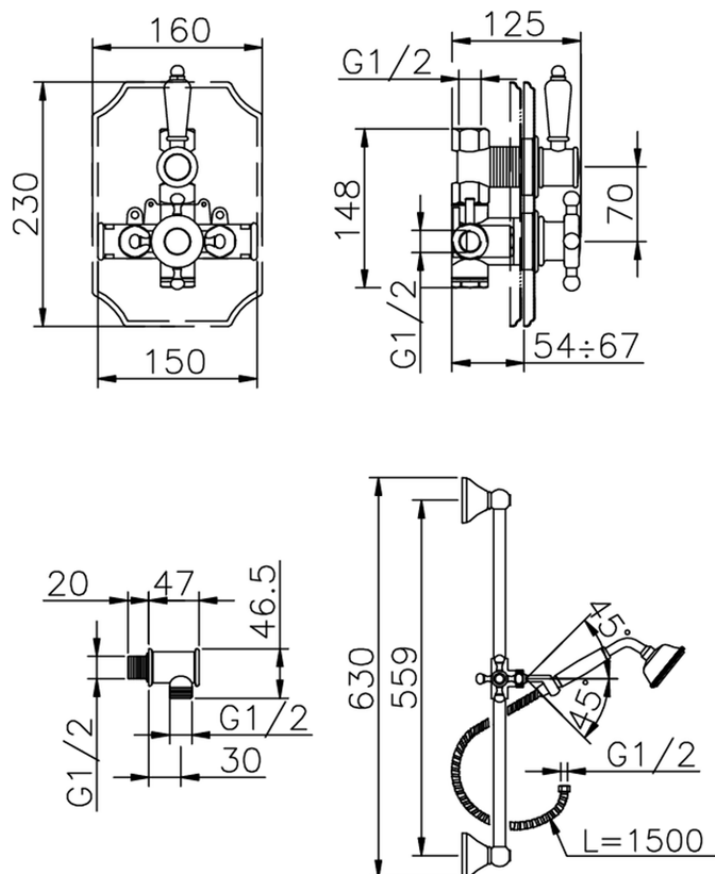

**Conjunto ducha termostático empotrado VICTORIAN\_910.VT01H.**

910.VT01H.

<https://es.huberitalia.com/conjunto-ducha-termostatico-empotrado-victorian-910-vt01h>

2026-04-17