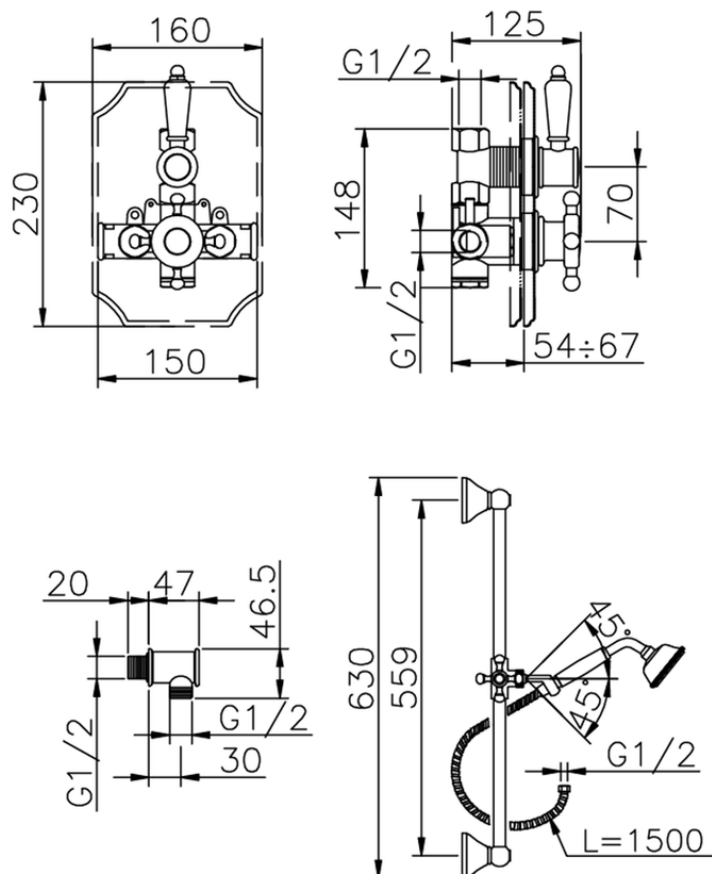

**Conjunto ducha termostático empotrado VICTORIAN\_910.VT01H.**

910.VT01H.

<https://es.huberitalia.com/conjunto-ducha-termostatico-empotrado-victorian-910-vt01h>

2026-06-10