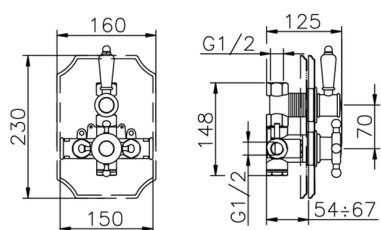

## Conjunto ducha termostático empotrado VICTORIAN\_910.VT01H.

MODELO **910.VT01H.**

Conjunto ducha termostático empotrado,mezclador termostático empotrado 1/2",llave de paso con salida 1/2",barra 56 cm con soporte corredizo,duchita una función clásica Ø 78 mm de Latón,toma de agua 1/2",flexible de Latón 150 cm

### CARACTERÍSTICAS

Recambio Cartucho **24.04A.PP**

**Cartucho Termostático Plus P 8X20**

Instalación **Empotrado**