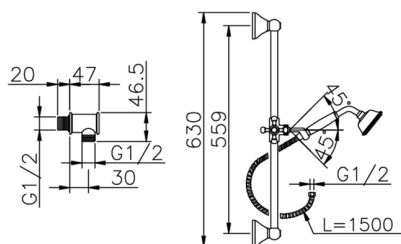

## Conjunto ducha termostático empotrado VICTORIAN\_910.VT01H.

MODELO **910.VT01H.**

Conjunto ducha termostático empotrado,mezclador termostático empotrado 1/2",llave de paso con salida 1/2",barra 56 cm con soporte corredizo,duchita una función clásica Ø 78 mm de Latón,toma de agua 1/2",flexible de Latón 150 cm

### CARACTERÍSTICAS

Recambio Cartucho **24.04A.PP**

**Cartucho Termostático Plus P 8X20**

Instalación **Empotrado**