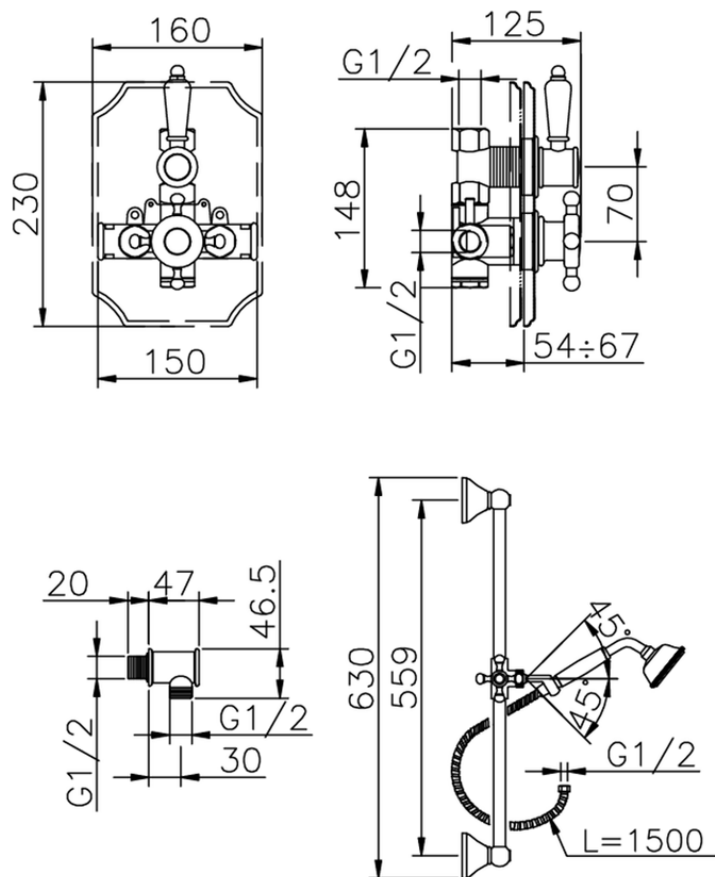

Conjunto ducha termostático empotrado VICTORIAN_910.VT01H.

910.VT01H.

<https://es.huberitalia.com/conjunto-ducha-termostatico-empotrado-victorian-910-vt01h>

2026-05-20