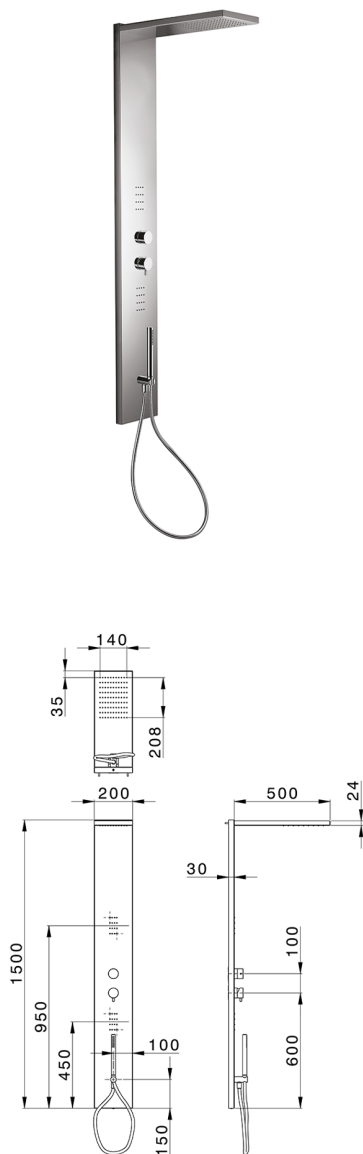

Columna ducha monomando COLUMNS_ZS105000

MODELO **ZS105000**

Panel de ducha monomando 3 funciones, panel ducha de acero inoxidable AISI 304, devistop 3 salidas, soporte duchita con toma de agua, duchita una función Ø 23 mm de Latón, 2 rociadores frontales, rociador rectangular 200x500x24 mm de Inox, función lluvia, flexible PVC 150 cm

ACABADOS DISPONIBLES

-  **40** 40 Negro Mate
-  **4Q** 4Q Blanco Mate
-  **D1** D1 Inox Cepillado
-  **D2** D2 Inox brillo

CARACTERÍSTICAS

Recambio Cartucho **ZZ99751000**

Cartucho Monomando 35 mm

SafeTouch

El sistema Huber SafeTouch mantiene el cuerpo de la grifería frío al cuerpo durante el uso.

Termostático

El Termostático Huber es tu gestor personal del agua, ayudándote a manejar, controlar y ahorrar agua y energía.