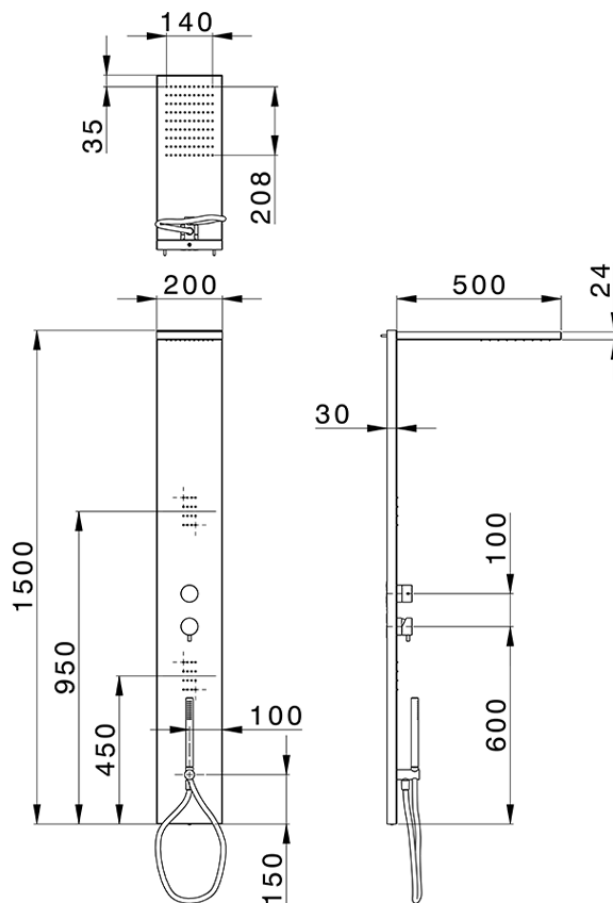

Columna ducha monomando COLUMNS_ZS105000

ZS105000

<https://es.huberitalia.com/columna-ducha-monomando-columns-zs105000>

2025-03-11