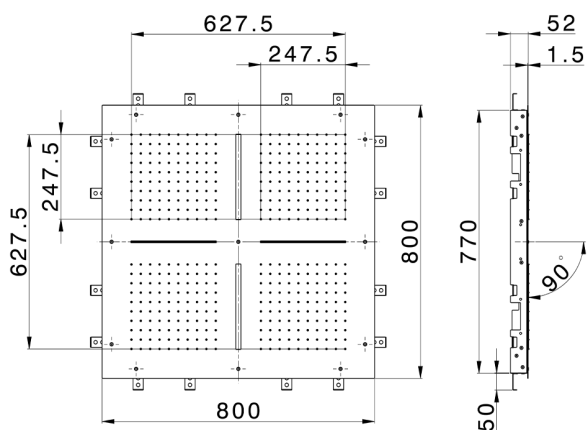

Rociador de techo con cromoterapia 800x800 mm ZEN_ZS1C0105

MODELO **ZS1C0105**

Rociador de techo con cromoterapia 800x800 mm, funciones 4 salidas lluvia, funciones 2 cascadas, cromoterapia, con teclado empotrado incluido, acero inoxidable AISI 304

ACABADOS DISPONIBLES

- **D1** D1 Inox Cepillado
- **40** 40 Negro Mate
- **4Q** 4Q Blanco Mate
- **D2** D2 Inox brillo

CARACTERÍSTICAS

2026-06-13