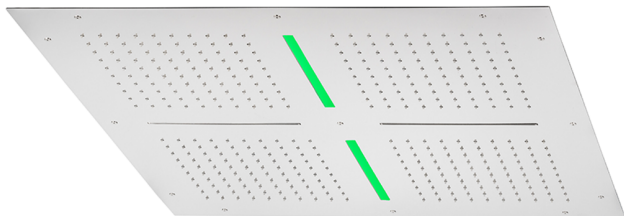

Rociador de techo con cromoterapia 800x800 mm ZEN_ZS1C0105

MODELO **ZS1C0105**

Rociador de techo con cromoterapia 800x800 mm, funciones 4 salidas lluvia, funciones 2 cascadas, cromoterapia, con teclado empotrado incluido, acero inoxidable AISI 304

ACABADOS DISPONIBLES

-  **D1** D1 Inox Cepillado
-  **40** 40 Negro Mate
-  **4Q** 4Q Blanco Mate
-  **D2** D2 Inox brillo

CARACTERÍSTICAS

2026-04-10