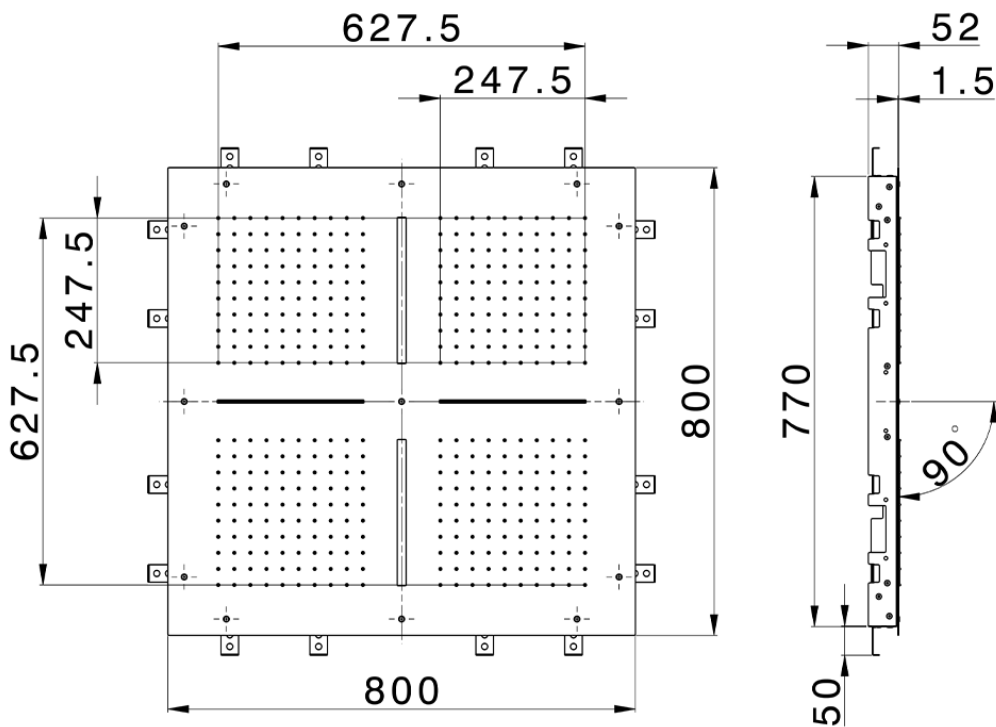

Rociador de techo con cromoterapia 800x800 mm ZEN_ZS1C0105

ZS1C0105

<https://es.huberitalia.com/rociador-de-techo-con-cromoterapia-800x800-mm-zen-zs1c0105>

2026-04-10