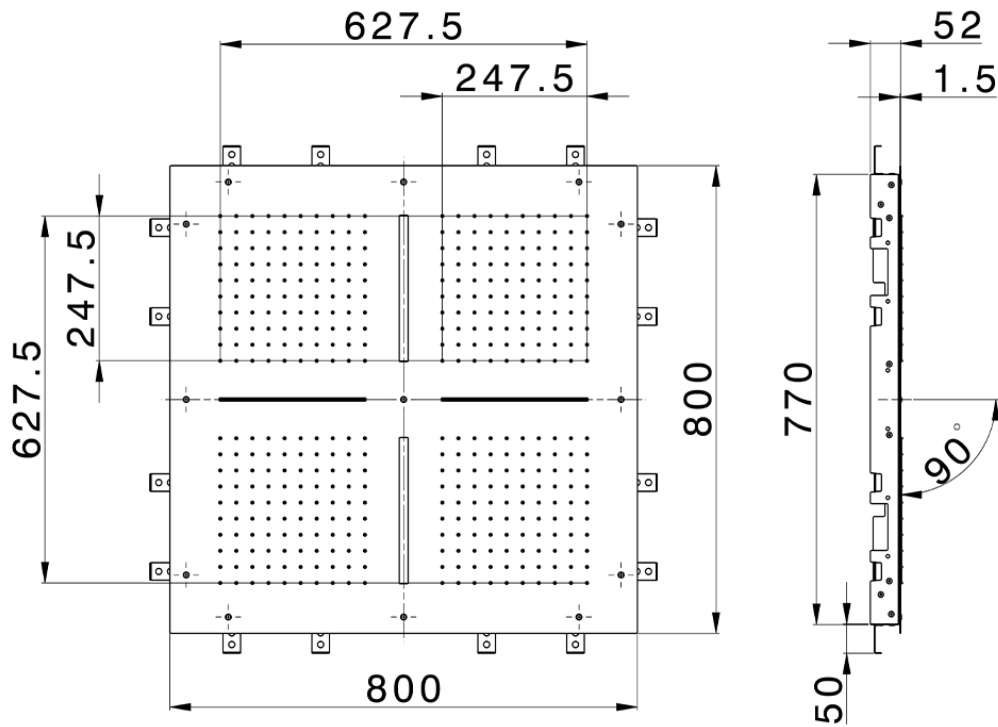

Rociador de techo con cromoterapia 800x800 mm ZEN_ZS1C0105

ZS1C0105

<https://es.huberitalia.com/rociador-de-techo-con-cromoterapia-800x800-mm-zen-zs1c0105>

2026-06-30