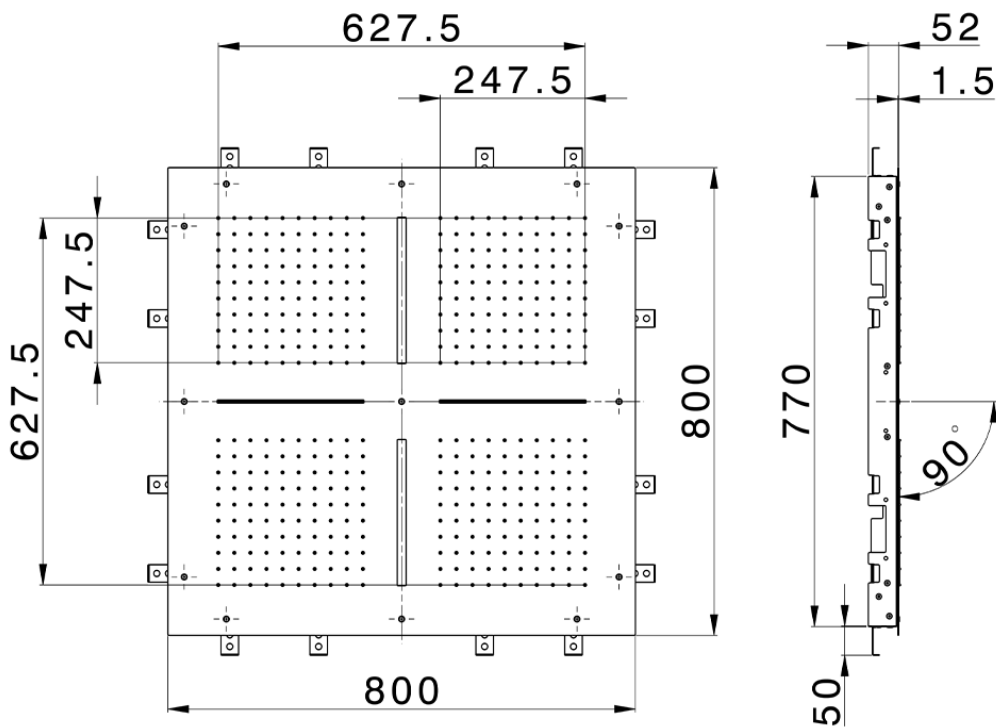

Rociador de techo con cromoterapia 800x800 mm ZEN_ZS1C0105

ZS1C0105

<https://es.huberitalia.com/rociador-de-techo-con-cromoterapia-800x800-mm-zen-zs1c0105>

2026-04-30