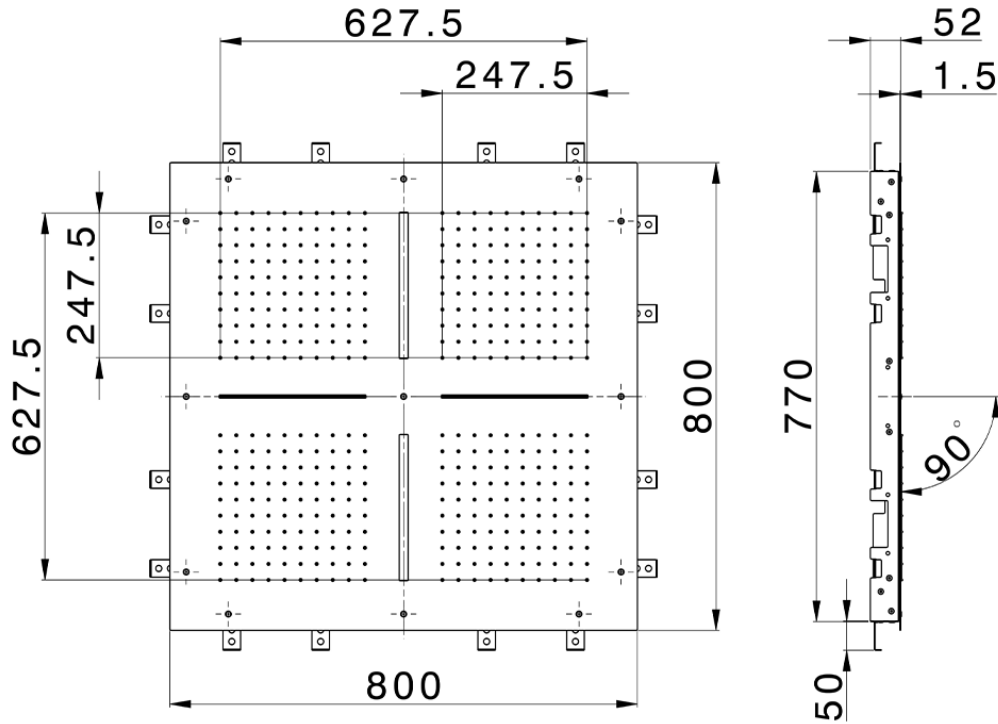

## Rociador de techo con cromoterapia 800x800 mm ZEN\_ZS1C0105

ZS1C0105

<https://es.huberitalia.com/rociador-de-techo-con-cromoterapia-800x800-mm-zen-zs1c0105>

2026-06-30