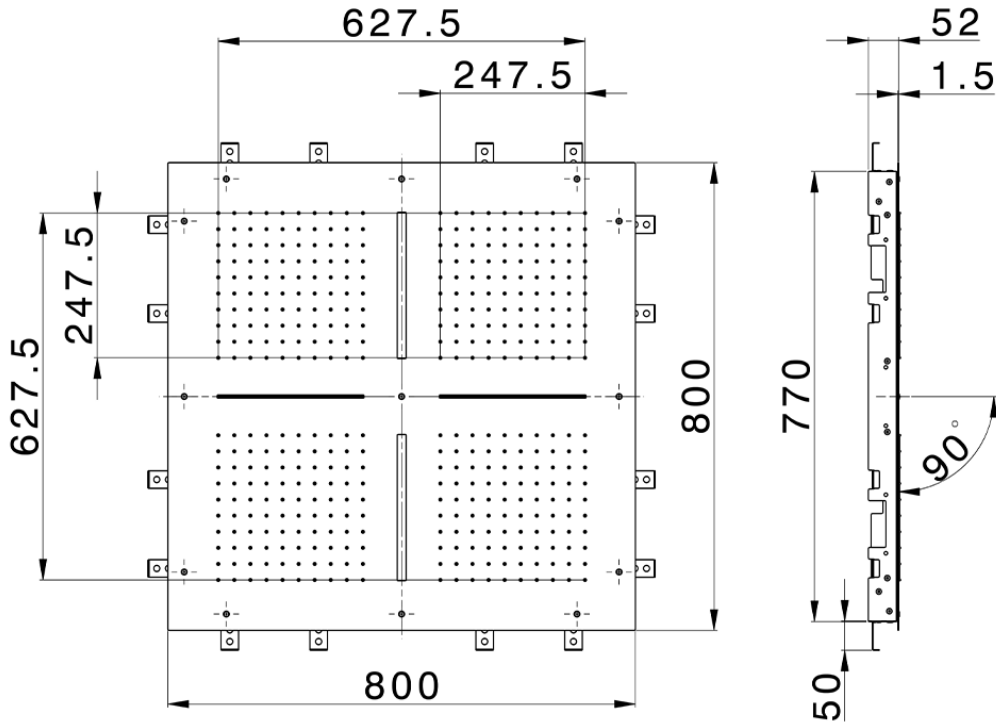

Rociador de techo con cromoterapia 800x800 mm ZEN_ZS1C0105

ZS1C0105

<https://es.huberitalia.com/rociador-de-techo-con-cromoterapia-800x800-mm-zen-zs1c0105>

2026-06-10