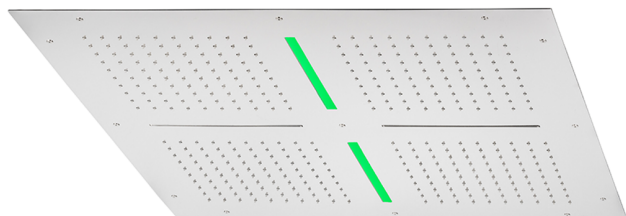

Rociador de techo con cromoterapia 800x800 mm ZEN_ZS1C0105

MODELO **ZS1C0105**

Rociador de techo con cromoterapia 800x800 mm, funciones 4 salidas lluvia, funciones 2 cascadas, cromoterapia, con teclado empotrado incluido, acero inoxidable AISI 304

ACABADOS DISPONIBLES

- 
D1 D1 Inox Cepillado
- 
40 40 Negro Mate
- 
4Q 4Q Blanco Mate
- 
D2 D2 Inox brillo

CARACTERÍSTICAS

2026-06-10