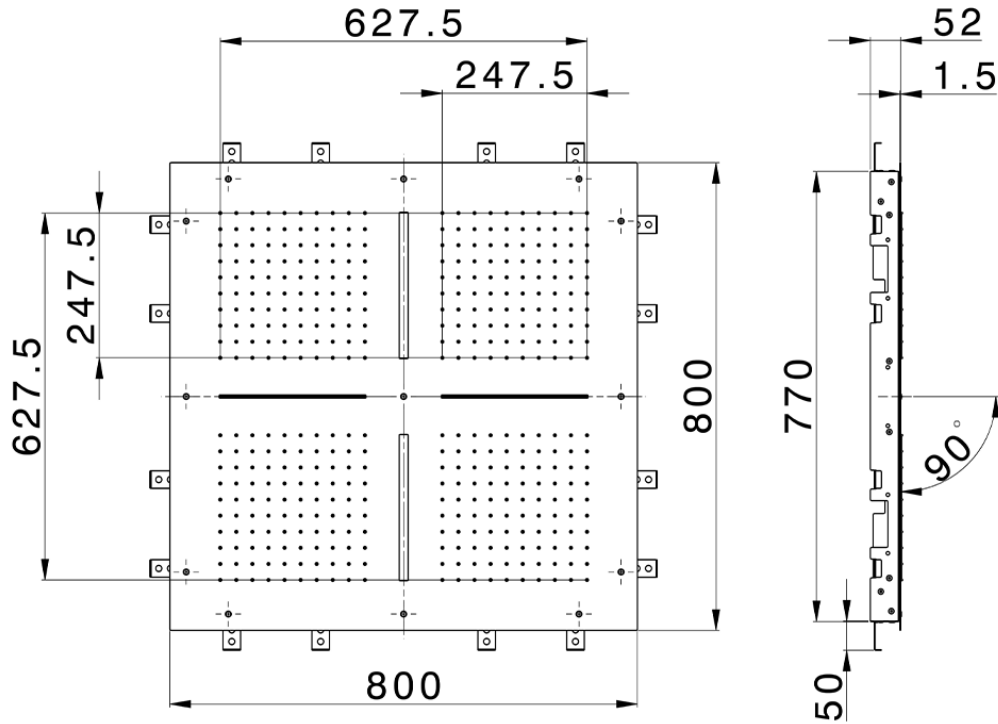

Rociador de techo con cromoterapia 800x800 mm ZEN_ZS1C0105

ZS1C0105

<https://es.huberitalia.com/rociador-de-techo-con-cromoterapia-800x800-mm-zen-zs1c0105>

2026-04-30