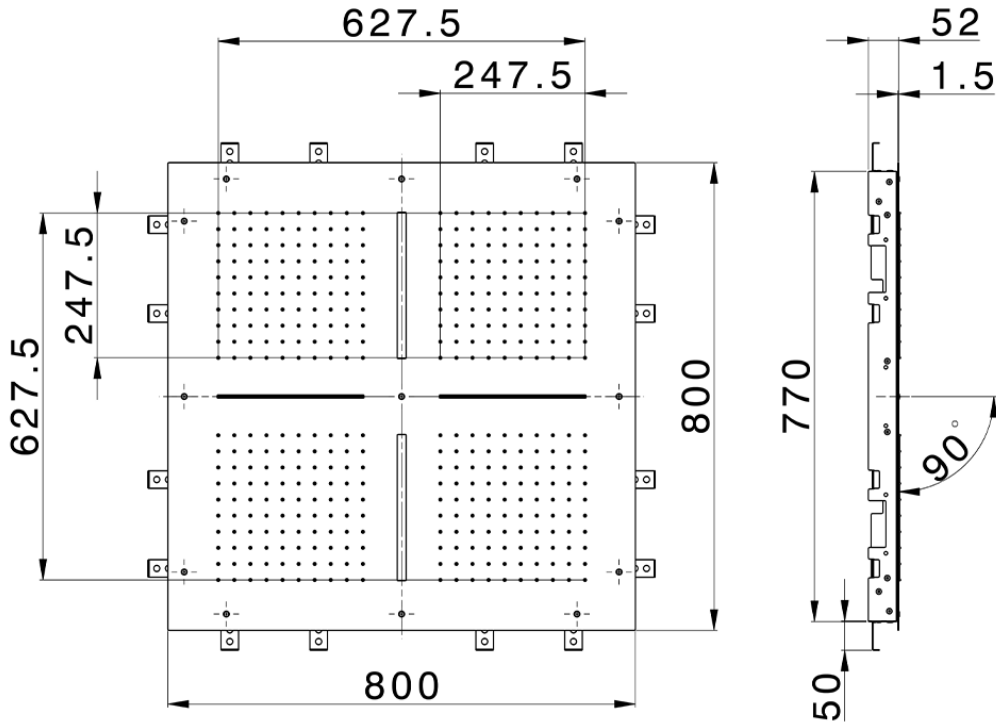

Rociador de techo con cromoterapia 800x800 mm ZEN\_ZS1C0105

ZS1C0105

<https://es.huberitalia.com/rociador-de-techo-con-cromoterapia-800x800-mm-zen-zs1c0105>

2026-06-13