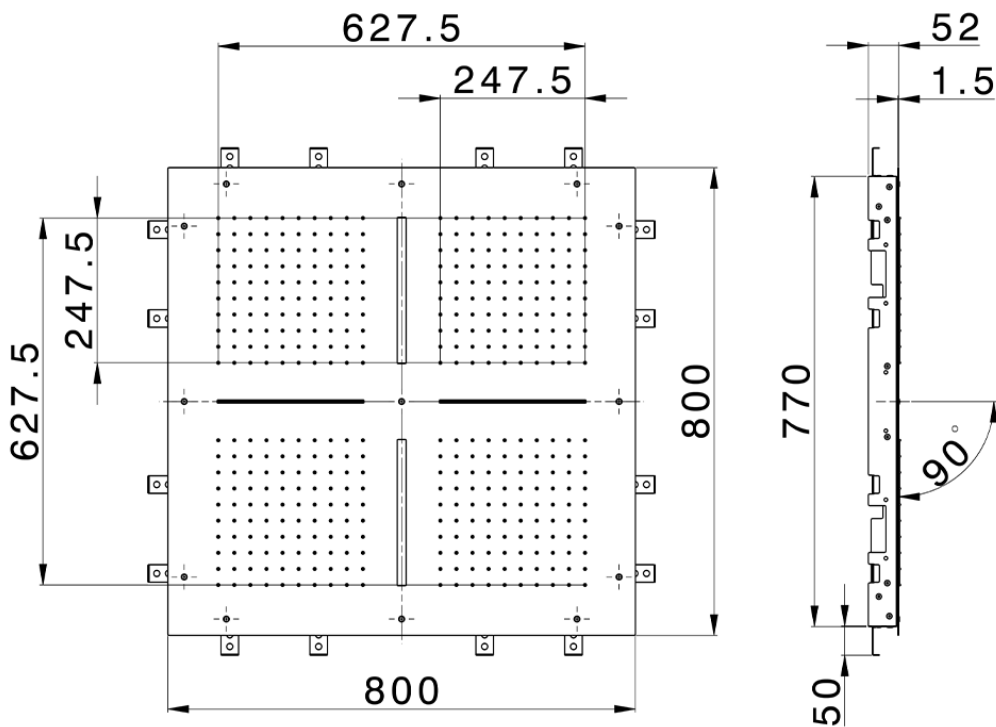

Rociador de techo con cromoterapia 800x800 mm ZEN_ZS1C0105

ZS1C0105

<https://es.huberitalia.com/rociador-de-techo-con-cromoterapia-800x800-mm-zen-zs1c0105>

2026-06-15