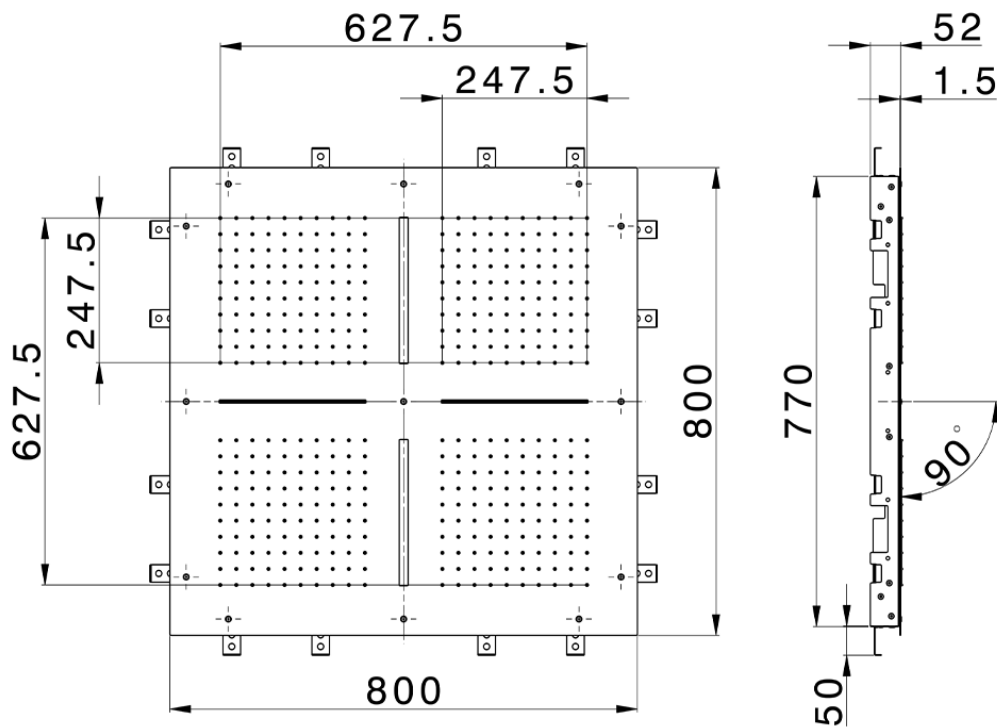

## Rociador de techo con cromoterapia 800x800 mm ZEN\_ZS1C0105

ZS1C0105

<https://es.huberitalia.com/rociador-de-techo-con-cromoterapia-800x800-mm-zen-zs1c0105>

2026-05-21