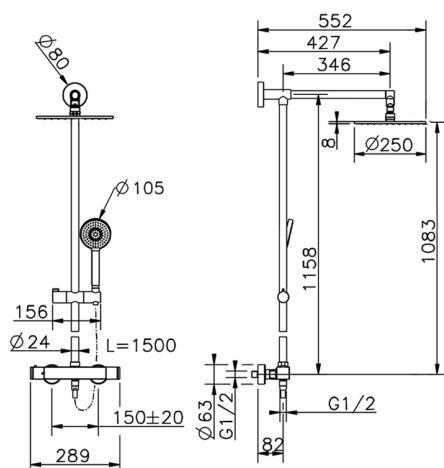

Columna termostática ducha 2 funciones DADO_DDC78020

MODELO **DDC78020**

Columna termostática ducha 2 funciones, devia stop 2 salidas, columna fija, soporte duchita corredero, duchita una función Ø 105 mm, rociador redondo Ø 250 mm es. 8 mm de LATÓN, flexible liso SUPREME 150 cm

ACABADOS DISPONIBLES

21 21 Cromo

CARACTERÍSTICAS

Recambio Cartucho **22.04A.AR - ZZ97279004**

Cartucho Termostático Argo 2 (filtro lungo)

DeviaStop

La tecnología Huber DeviaStop le permite ajustar el caudal de agua y dirigirla hacia la salida elegida (rociador superior, ducha de mano, etc.).