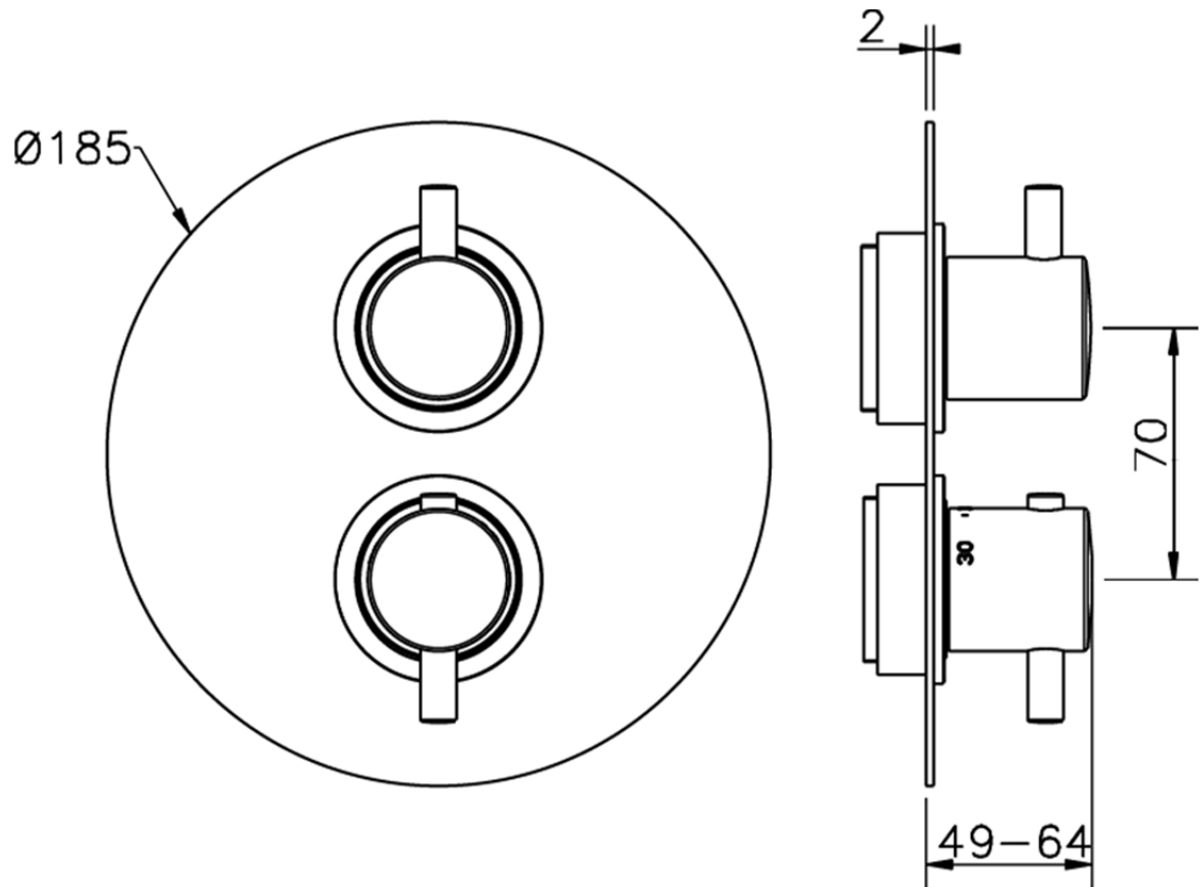

## Parte externa termostático empotrado 3 salidas THERMO\_MT018200

MT018200

<https://es.huberitalia.com/parte-externa-termostatico-empotrado-3-salidas-thermo-mt018200>

Piastra/Plate/Plaque/Platte/Placa

2-3mm: XX 25-40 YY 76-91

10 mm: XX 16-31 YY 65-80

ZB018201

<https://es.huberitalia.com/parte-empotrada-termostatico-ducha-3-salidas-empotrado-zb018201>

2024-11-23