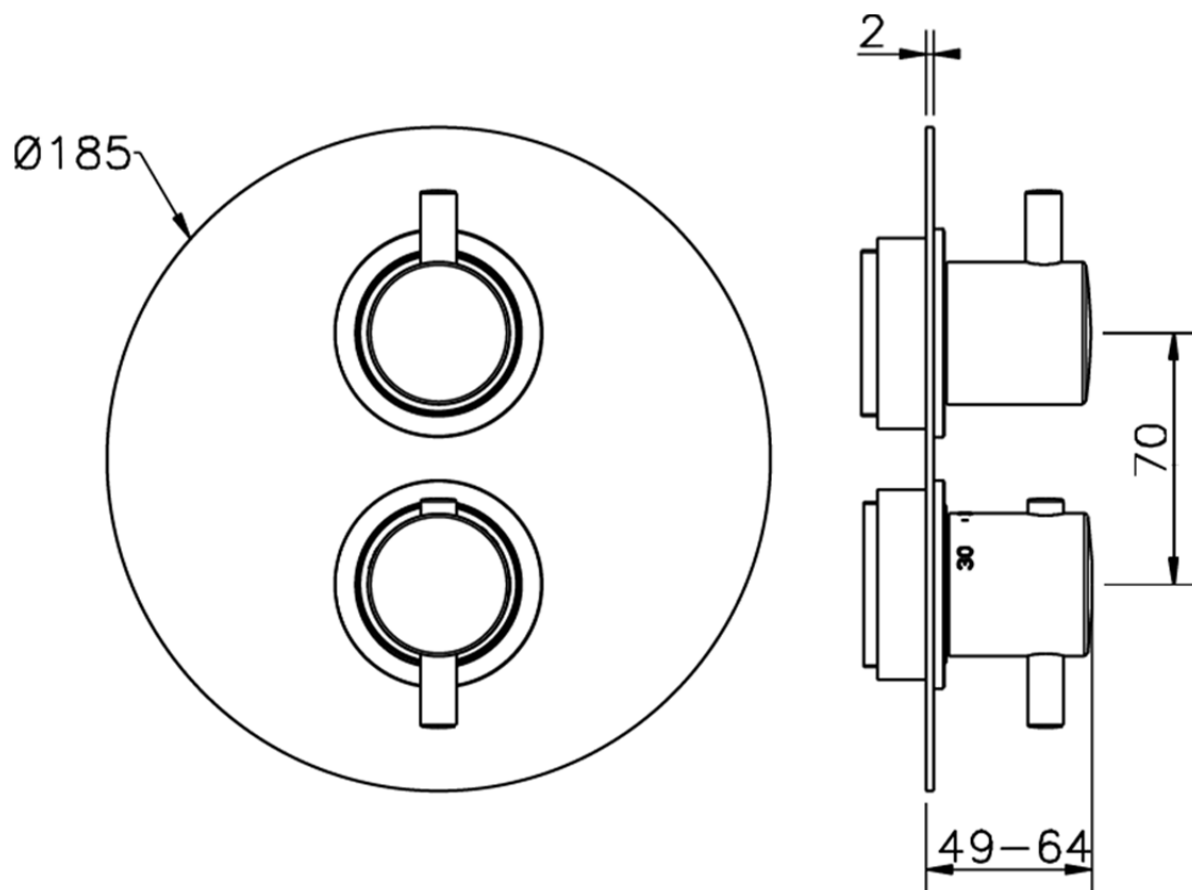

Parte externa termostático empotrado 3 salidas THERMO_MT018200

MT018200

<https://es.huberitalia.com/parte-externa-termostatico-empotrado-3-salidas-thermo-mt018200>

Piastra/Plate/Plaque/Platte/Placa

2-3mm: XX 25-40 YY 76-91

10 mm: XX 16-31 YY 65-80

ZB018201

<https://es.huberitalia.com/parte-empotrada-termostatico-ducha-3-salidas-empotrado-zb018201>

2024-11-25