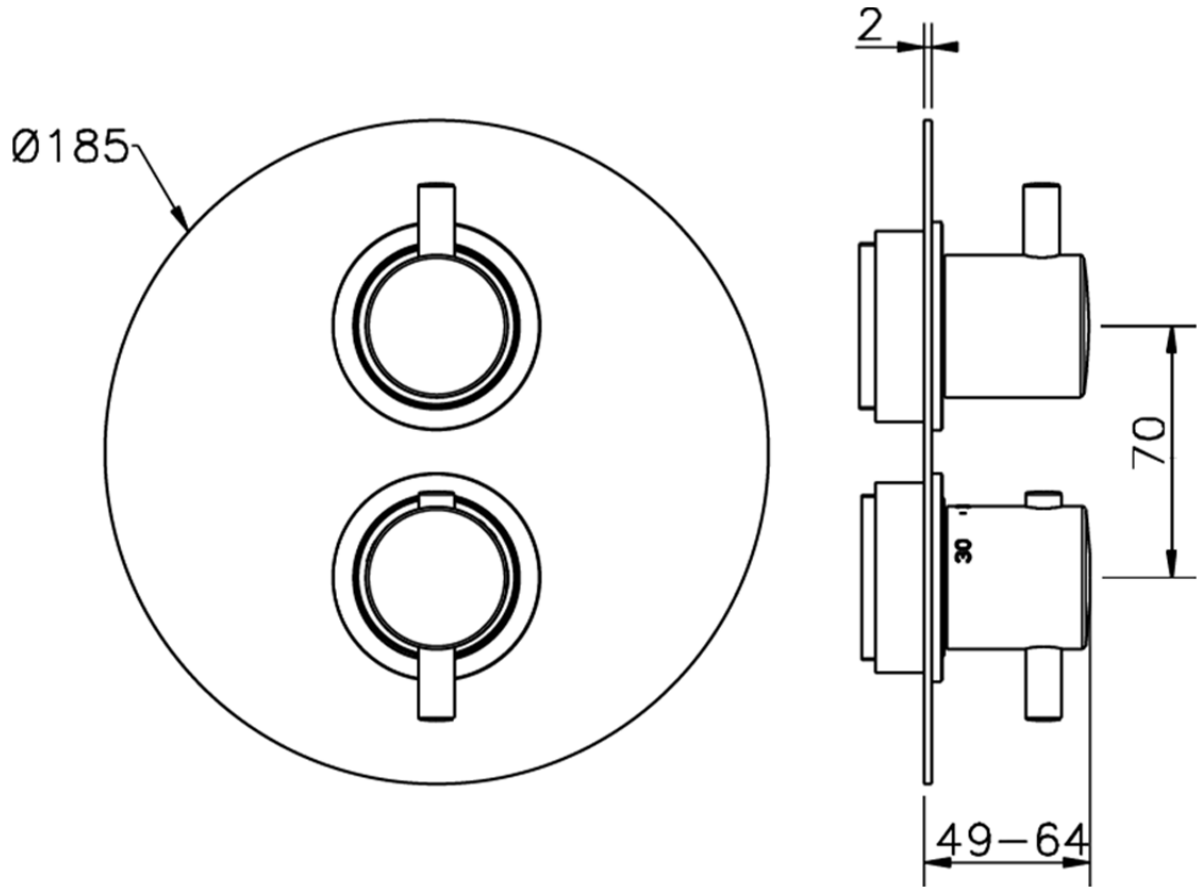

Parte externa termostático empotrado 3 salidas THERMO_MT018200

MT018200

<https://es.huberitalia.com/parte-externa-termostatico-empotrado-3-salidas-thermo-mt018200>

Piastra/Plate/Plaque/Platte/Placa

2-3mm: XX 25-40 YY 76-91

10 mm: XX 16-31 YY 65-80

ZB018201

<https://es.huberitalia.com/parte-empotrada-termostatico-ducha-3-salidas-empotrado-zb018201>

2024-11-23