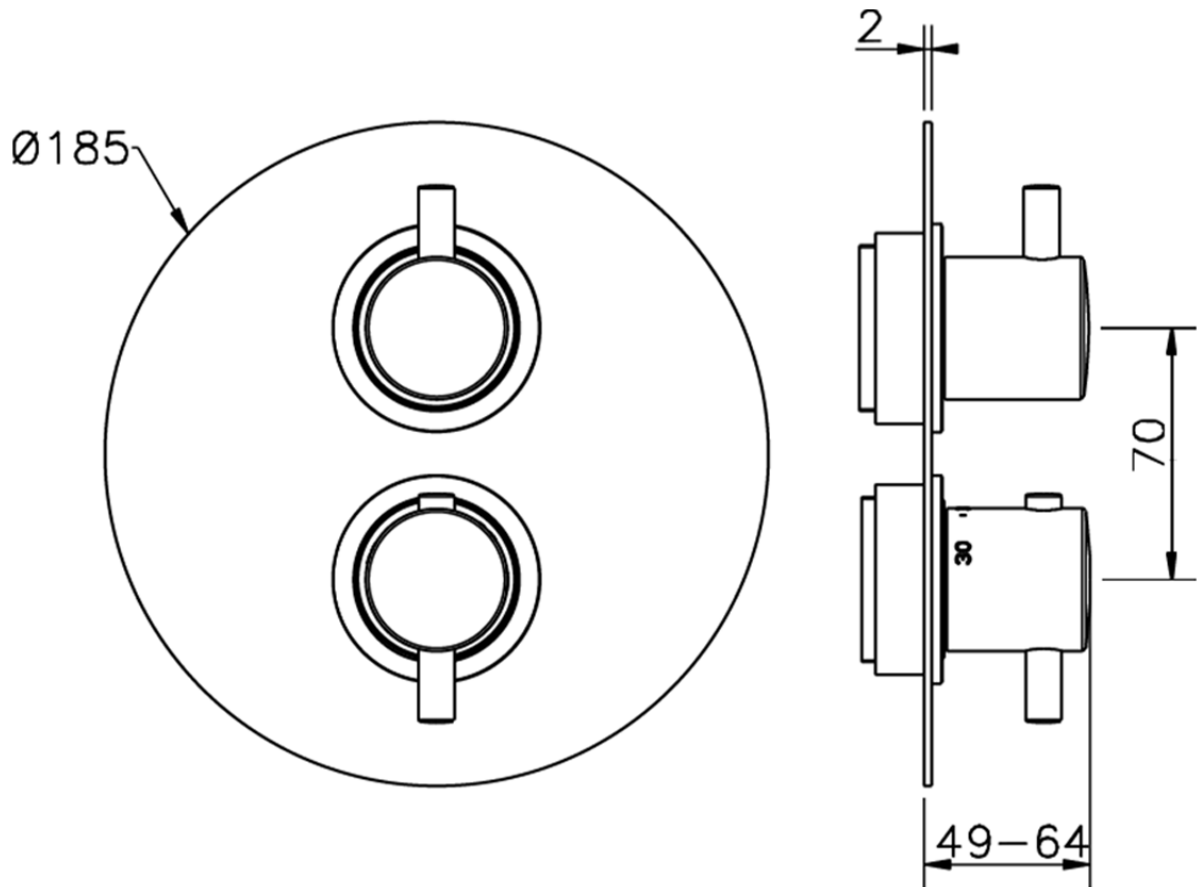

Parte externa termostático empotrado 3 salidas THERMO_MT018200

MT018200

<https://es.huberitalia.com/parte-externa-termostatico-empotrado-3-salidas-thermo-mt018200>

Piastra/Plate/Plaque/Platte/Placa

2-3mm: XX 25-40 YY 76-91

10 mm: XX 16-31 YY 65-80

ZB018201

<https://es.huberitalia.com/parte-empotrada-termostatico-ducha-3-salidas-empotrado-zb018201>

2024-11-23