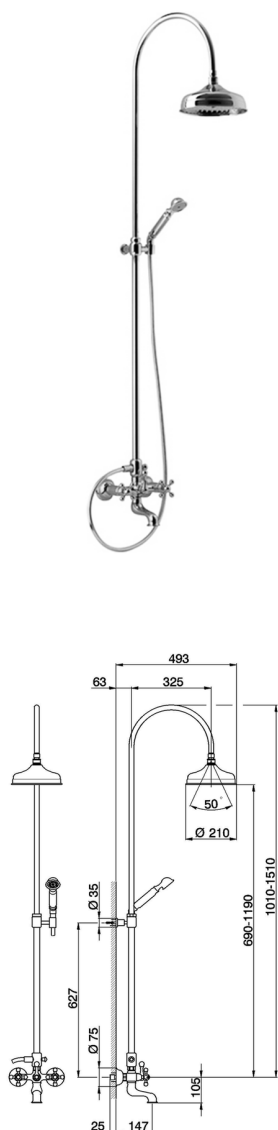

Columna bañera 3 funciones CROISETTE_AC904151

MODELO **AC904151**

Columna bañera 3 funciones, desviador 2 salidas, columna telescópica, soporte duchita fijo, duchita una función clásica Ø53 mm de Latón, rociador redondo Ø210 mm de Latón, flexible de Latón 150 cm

ACABADOS DISPONIBLES

- 21**

21 Cromo
- 24**

24 Oro
- 27**

27 Bronce Viejo
- 2A**

2A Niquel Satinado Cepillado
- 74**

74 Cromo/Oro
- 2W**

2W Oro Cepillado