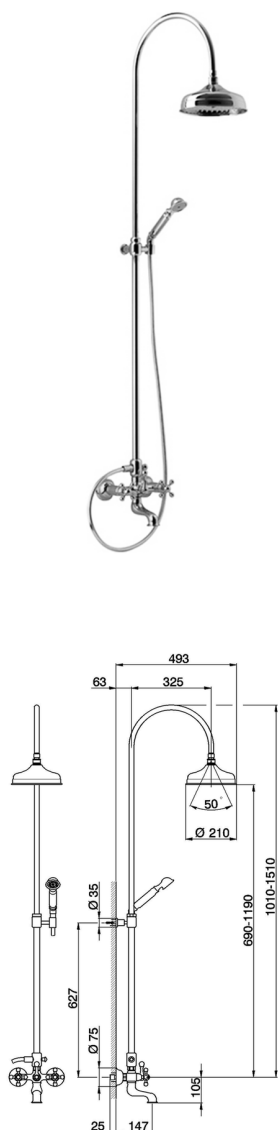

Columna bañera 3 funciones CROISETTE_AC904151

MODELO **AC904151**

Columna bañera 3 funciones, desviador 2 salidas, columna telescópica, soporte duchita fijo, duchita una función clásica Ø53 mm de Latón, rociador redondo Ø210 mm de Latón, flexible de Latón 150 cm

ACABADOS DISPONIBLES

-  **21** 21 Cromo
-  **24** 24 Oro
-  **27** 27 Bronce Viejo
-  **2A** 2A Niquel Satinado Cepillado
-  **74** 74 Cromo/Oro
-  **2W** 2W Oro Cepillado

CARACTERÍSTICAS

2024-11-23