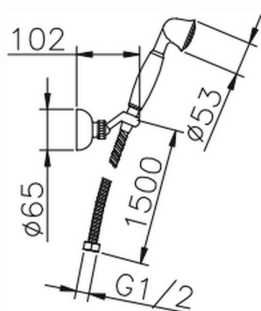

ACABADOS DISPONIBLES

- **AG** AG Oro Viejo
- **BA** BA Bronce Viejo
- **CR** CR Cromo
- **2W** 2W Oro Cepillado

CARACTERÍSTICAS