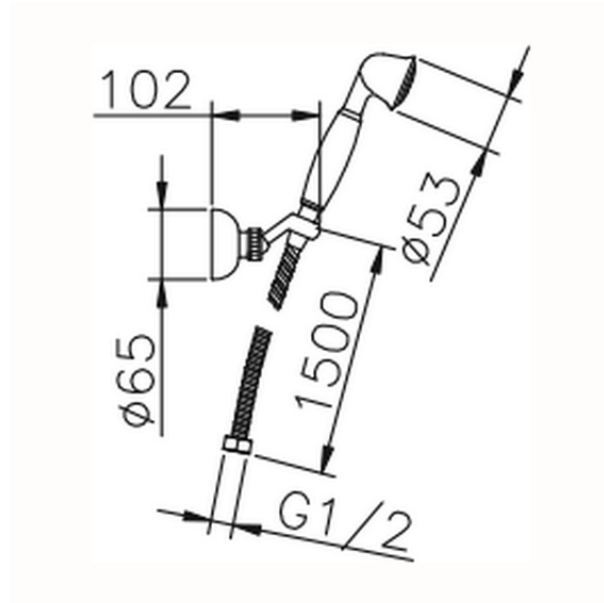

Conjunto ducha con duplex Croisette SHOWER_63.07H.

63.07H.

<https://es.huberitalia.com/conjunto-ducha-con-duplex-croisette-shower-63-07h>

2026-06-10