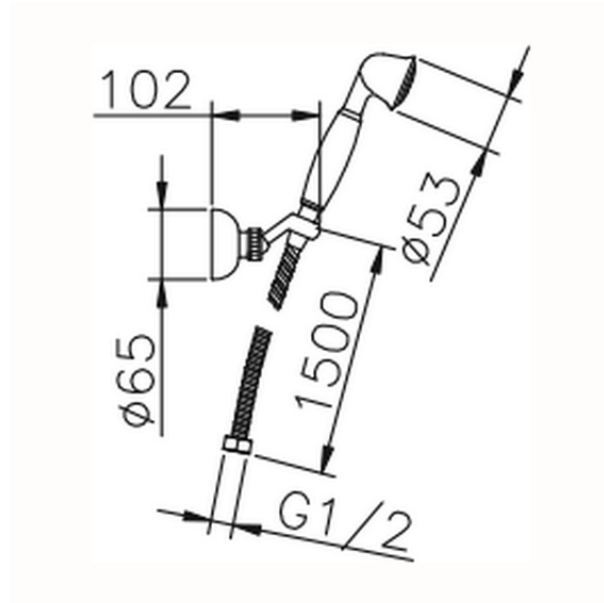

## Conjunto ducha con duplex Croisette SHOWER\_63.07H.

63.07H.

<https://es.huberitalia.com/conjunto-ducha-con-duplex-croisette-shower-63-07h>

2026-06-16