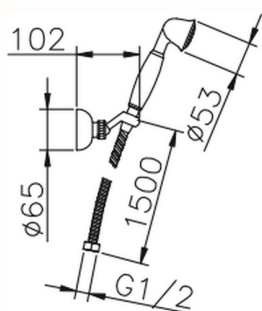

Conjunto ducha con duplex Croisette SHOWER_63.07H.

MODELO **63.07H.**

Conjunto ducha con duplex Croisette, soporte duchita articulado mural, duchita una función Ø 53 mm de Latón, flexible Latón 150 cm

ACABADOS DISPONIBLES

-  **AG** AG Oro Viejo
-  **BA** BA Bronce Viejo
-  **CR** CR Cromo
-  **2W** 2W Oro Cepillado

CARACTERÍSTICAS

2026-06-11