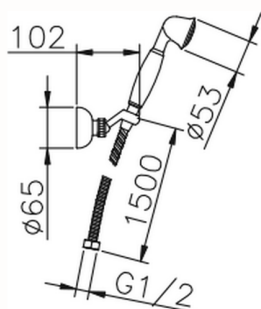

ACABADOS DISPONIBLES

- **AG** AG Oro Viejo
- **BA** BA Bronce Viejo
- **CR** CR Cromo
- **2W** 2W Oro Cepillado

CARACTERÍSTICAS