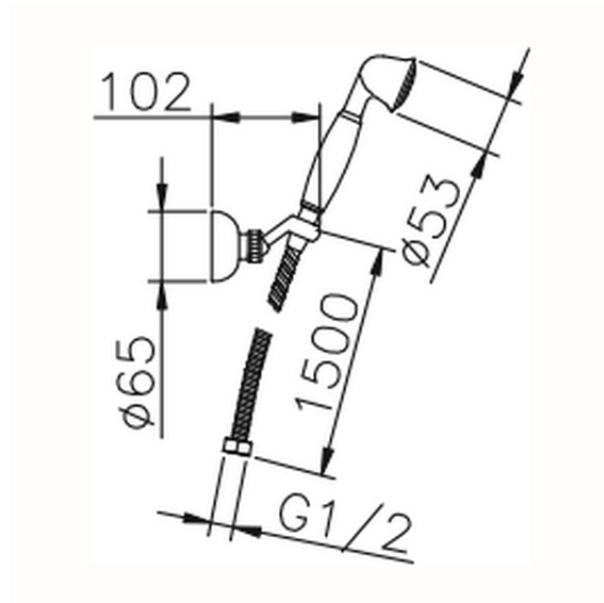

Conjunto ducha con duplex Croisette SHOWER_63.07H.

63.07H.

<https://es.huberitalia.com/conjunto-ducha-con-duplex-croisette-shower-63-07h>

2026-06-11