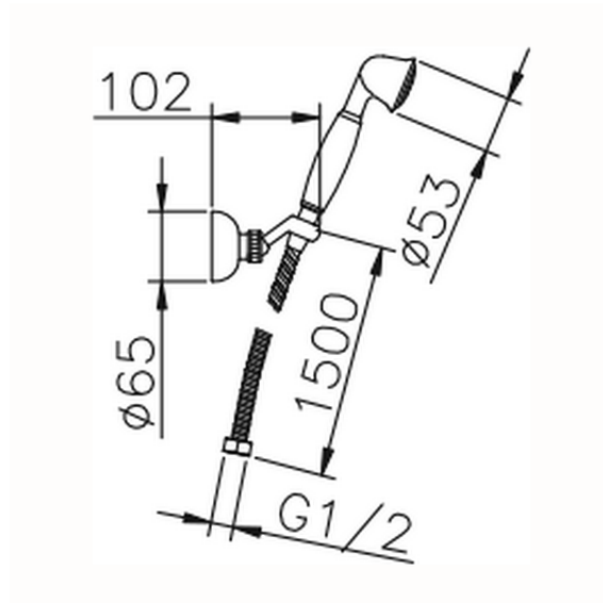

Conjunto ducha con duplex Croisette SHOWER_63.07H.

63.07H.

<https://es.huberitalia.com/conjunto-ducha-con-duplex-croisette-shower-63-07h>

2026-04-30