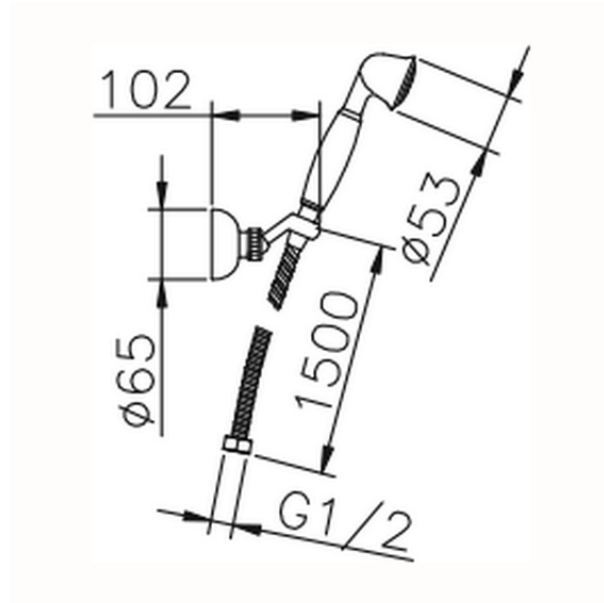

## Conjunto ducha con duplex Croisette SHOWER\_63.07H.

63.07H.

<https://es.huberitalia.com/conjunto-ducha-con-duplex-croisette-shower-63-07h>

2026-05-20